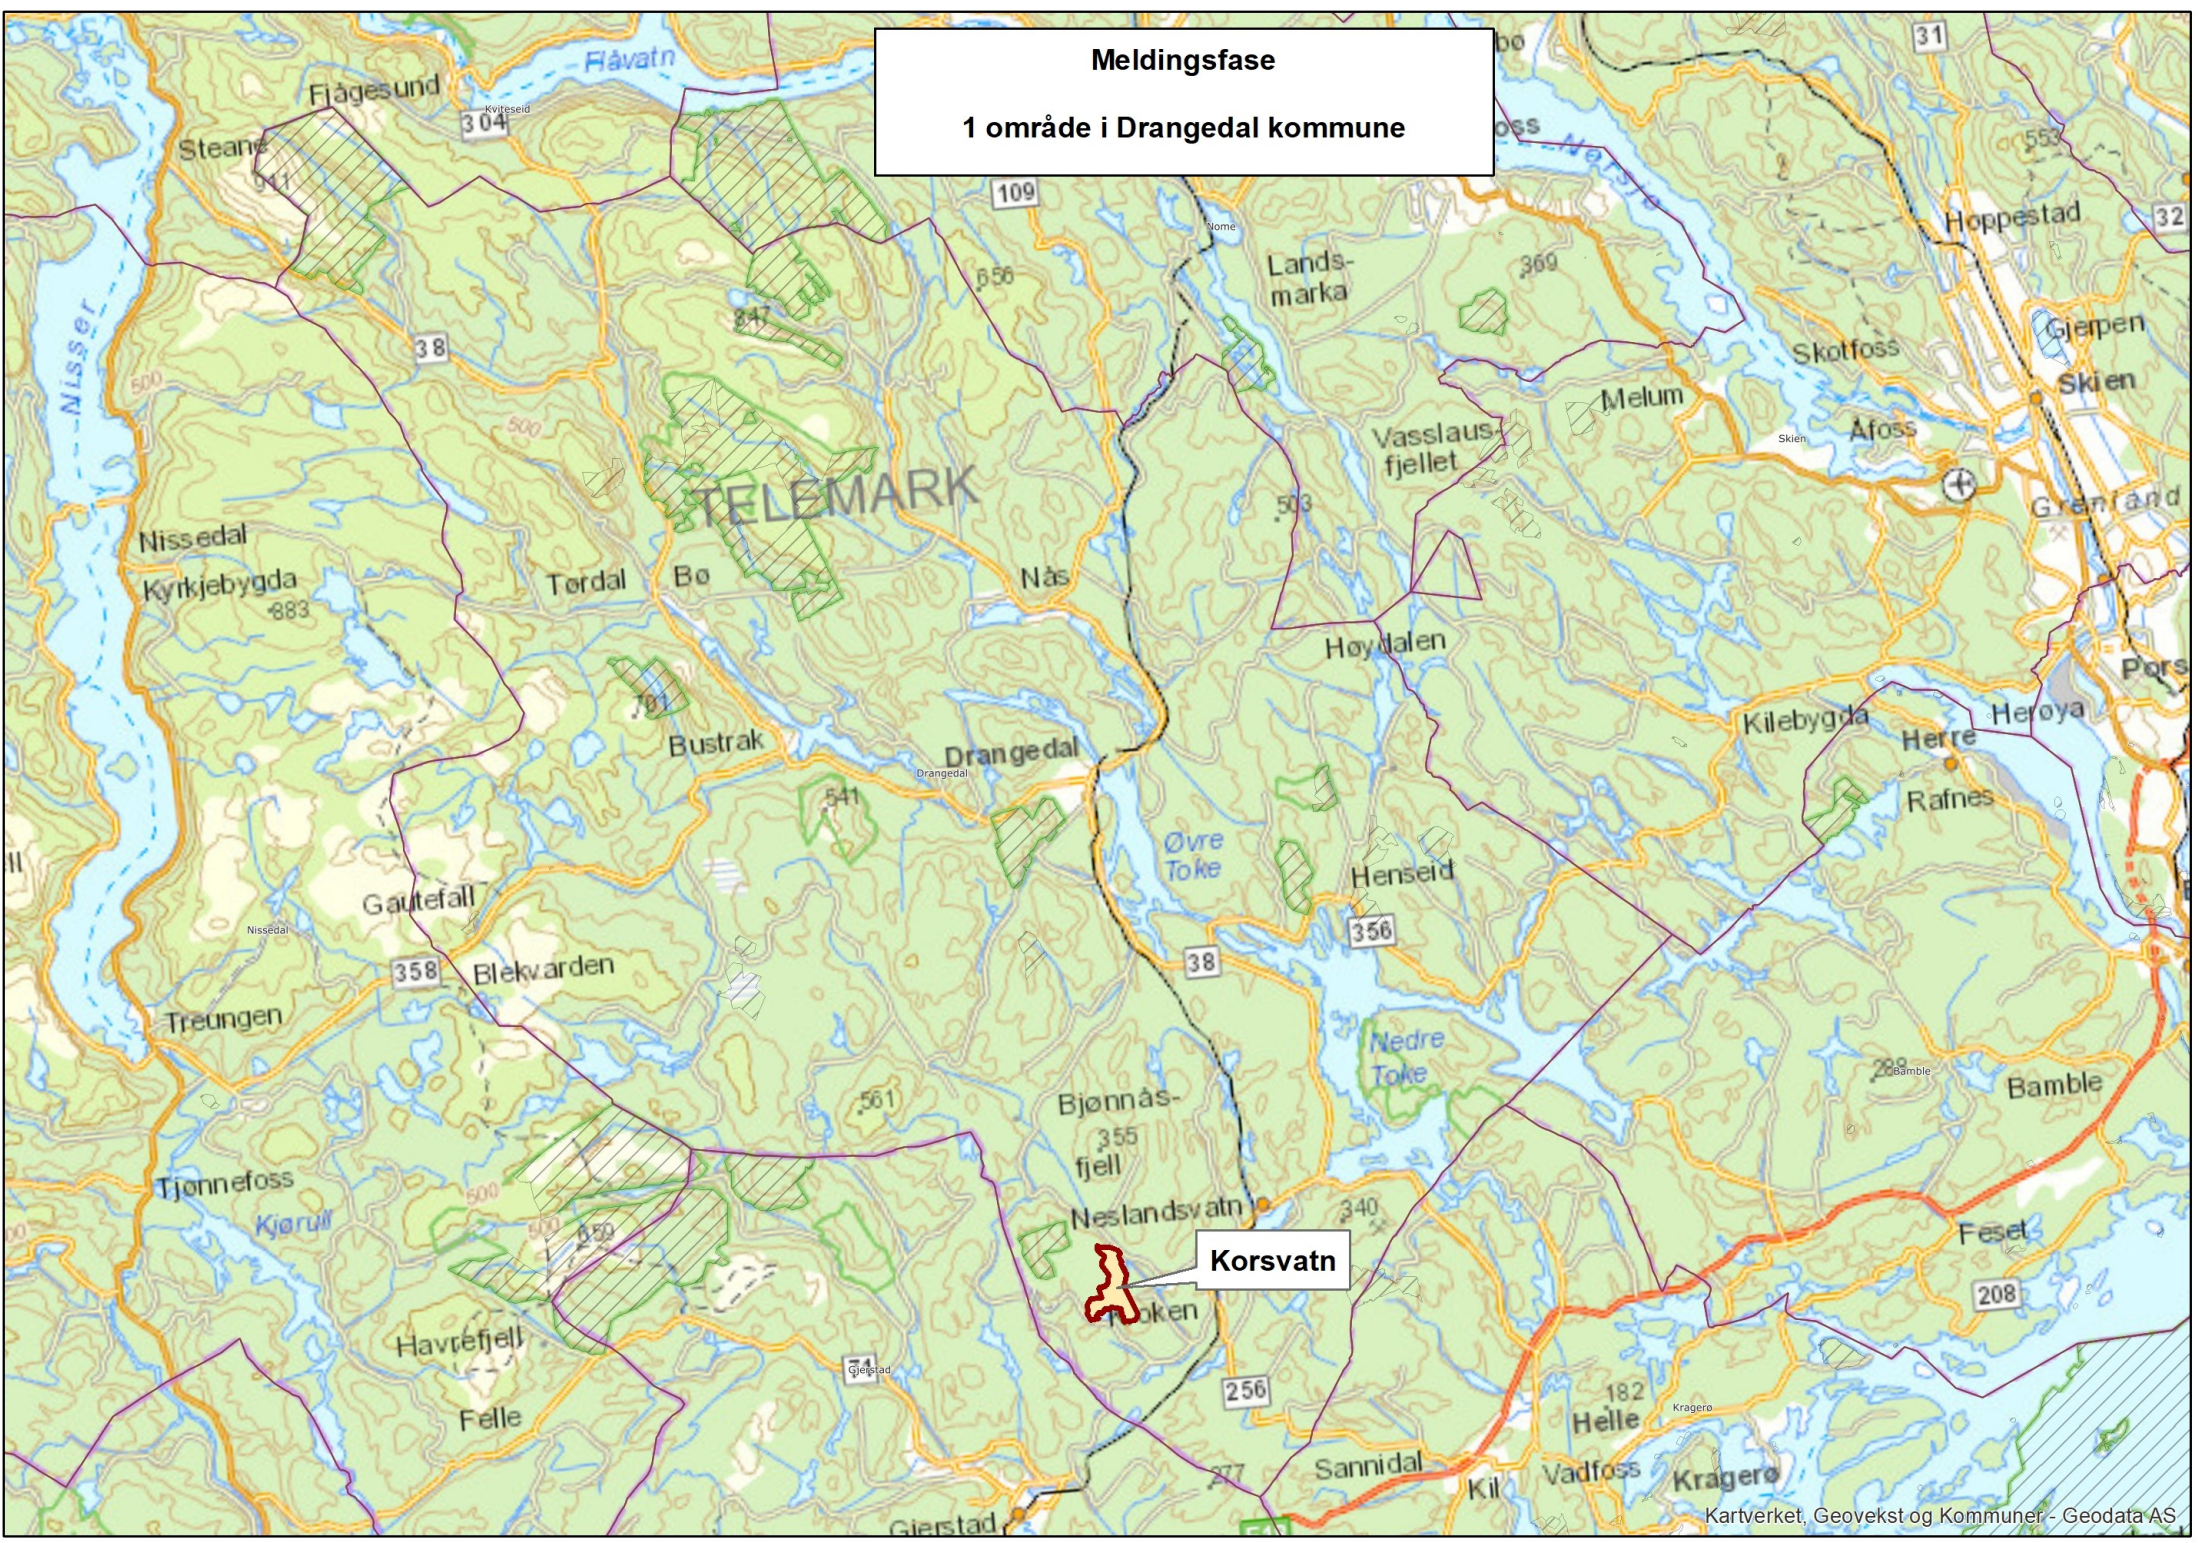

Meldingsfase
1 område i Drangedal kommune

Korsvatn