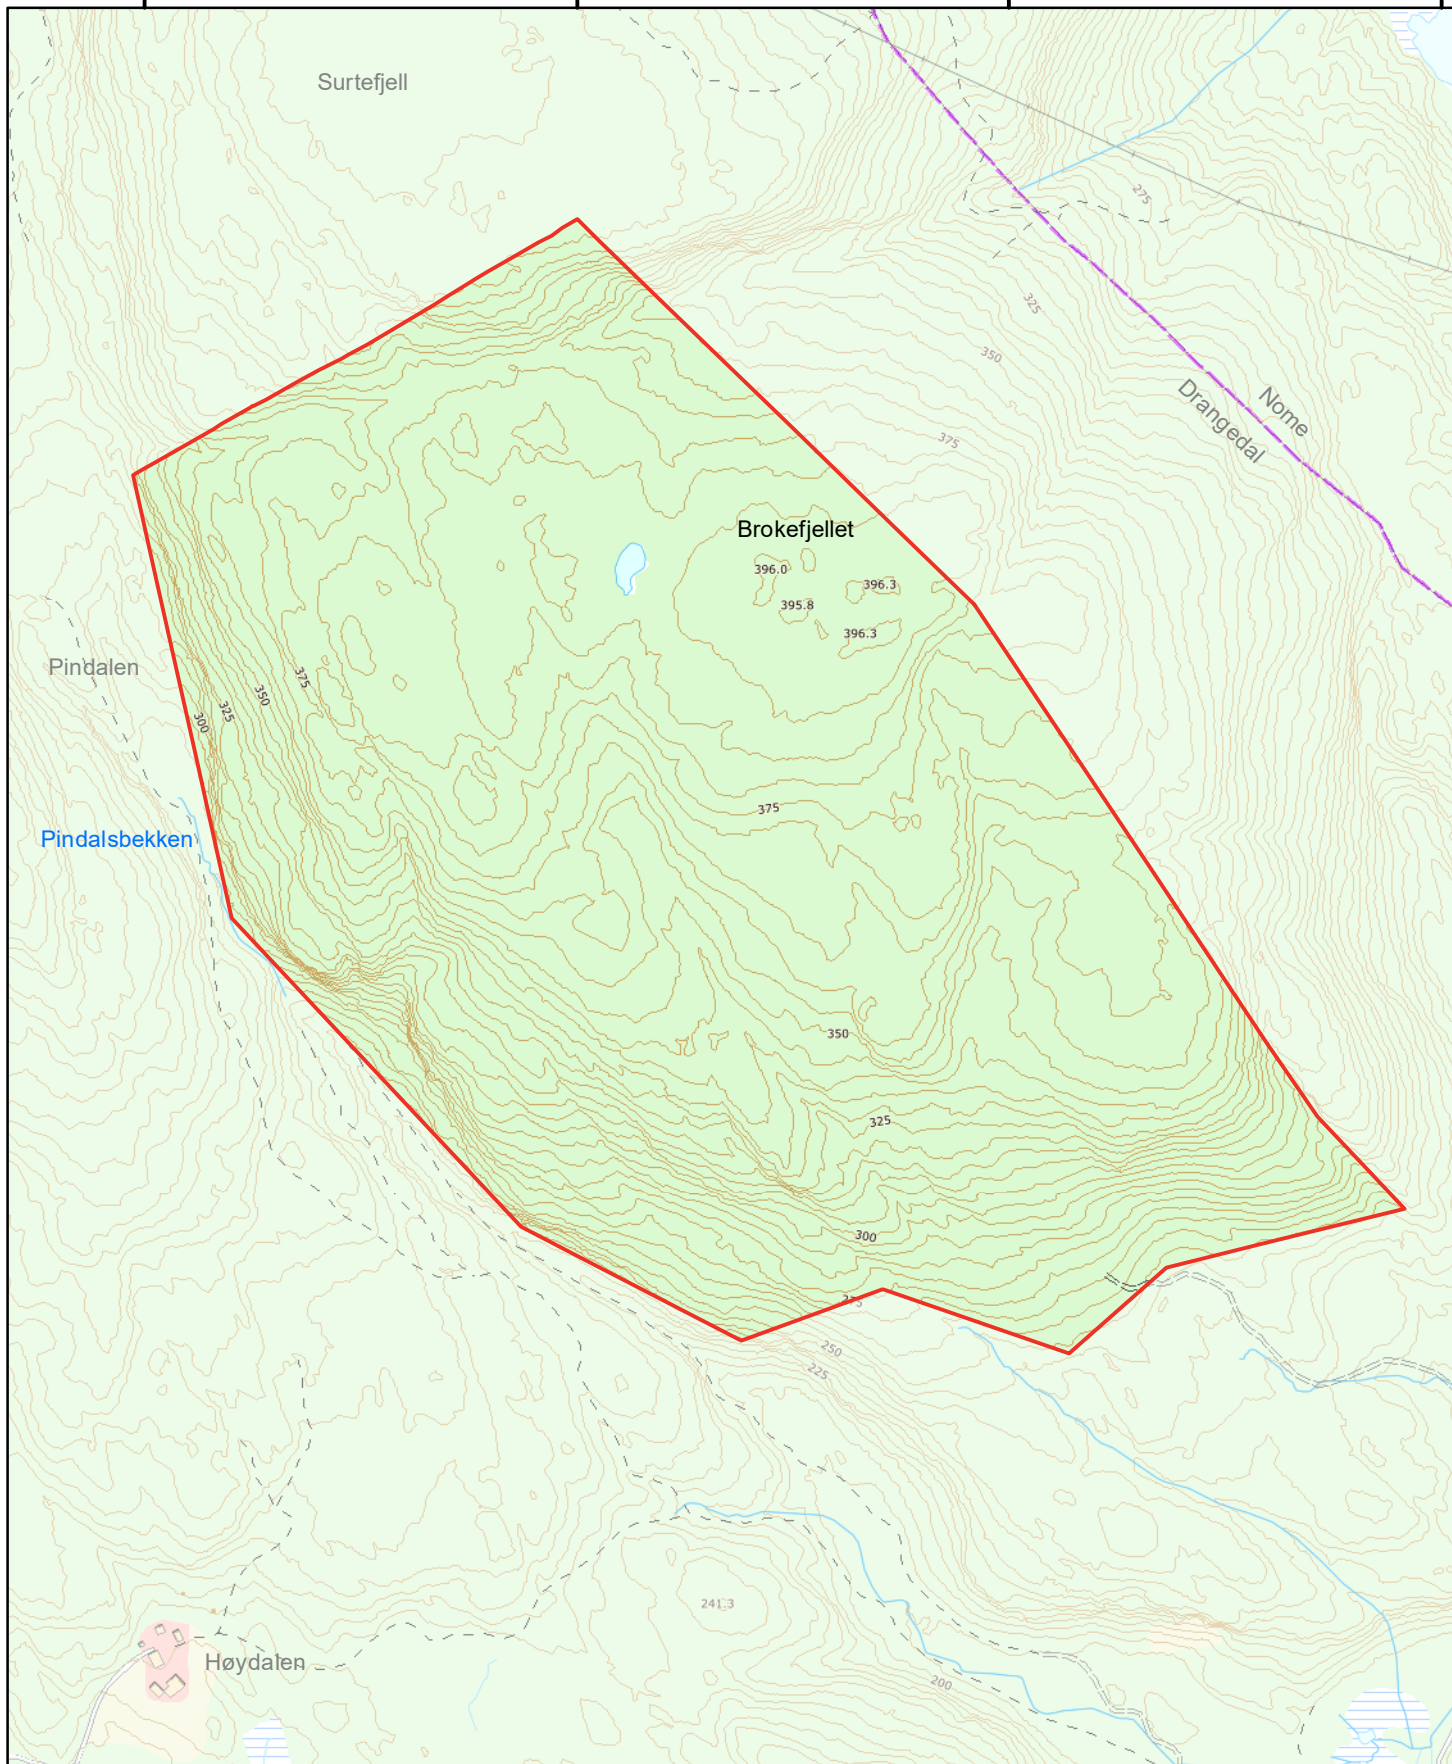

508000.000000

508400.000000

508800.000000

509200.000000

6662800.000000

6662400.000000

6662000.000000

6661600.000000

Tilrådning - Vern etter naturmangfoldloven

Pindalen Øst

Drangedal kommune, Telemark fylke

 Grense for verneområde

 Traktorveg jf. verneforskrift

Koordinatsystem: ETRS 1989 UTM Zone 32N
Kartgrunnlag, tillatelse: FKB, Norge digitalt
Kartproduksjon: Fylkesmannen i Vestfold og Telemark

Målestokk: 1:7 000 i A4 Ekv: 5 m