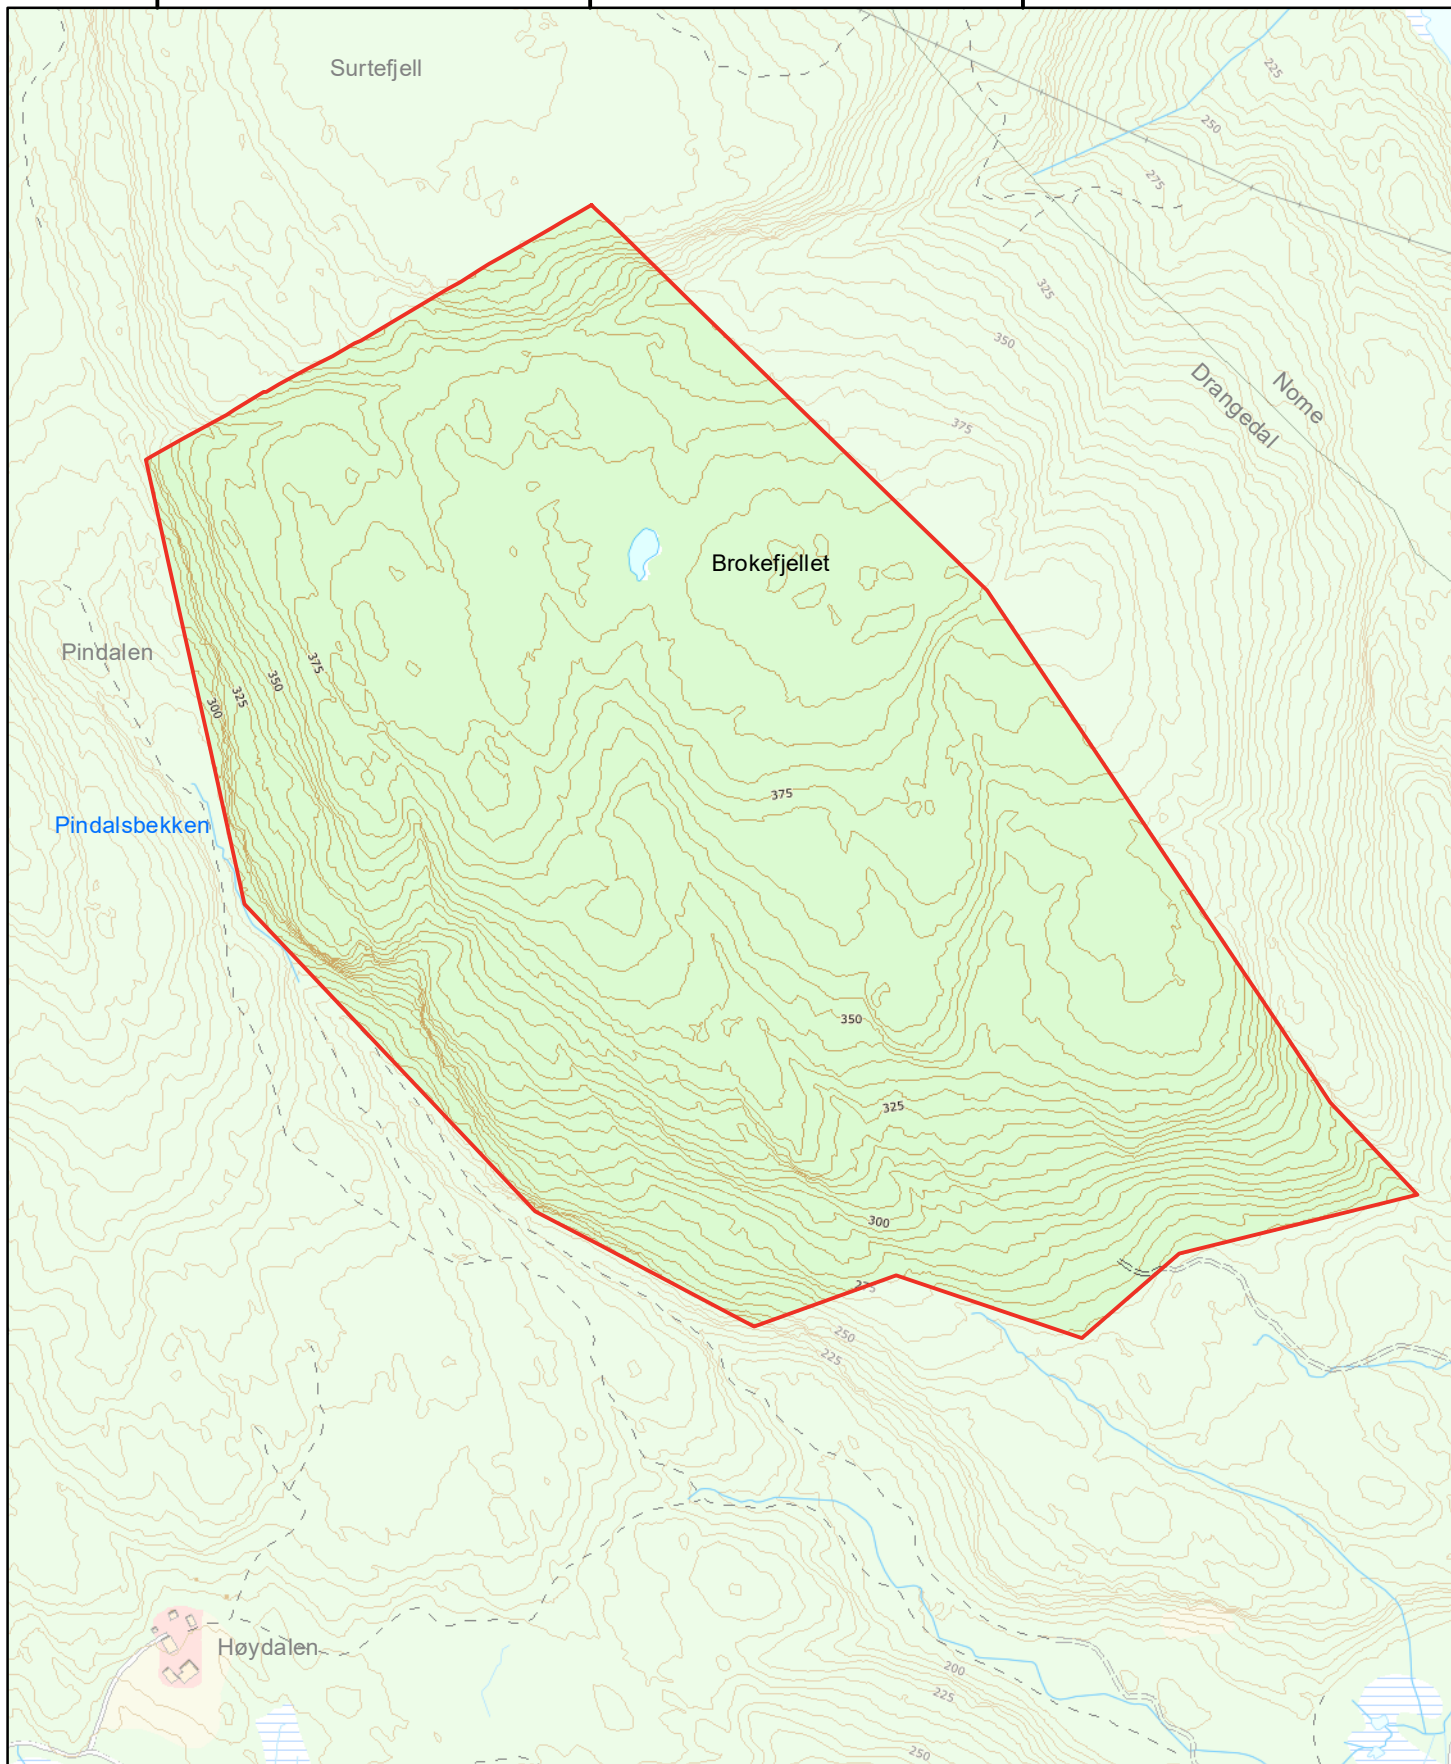

508000,000000

508400,000000

508800,000000

509200,000000

Pindalen Øst naturreservat
 Drangedal kommune, Telemark fylke

- Grense for verneområde
- Traktorveg jf. verneforskrift

Koordinatsystem: ETRS 1989 UTM Zone 32N
 Kartgrunnlag, tillatelse: FKB, Norge digitalt
 Kartproduksjon: Fylkesmannen i Vestfold og Telemark