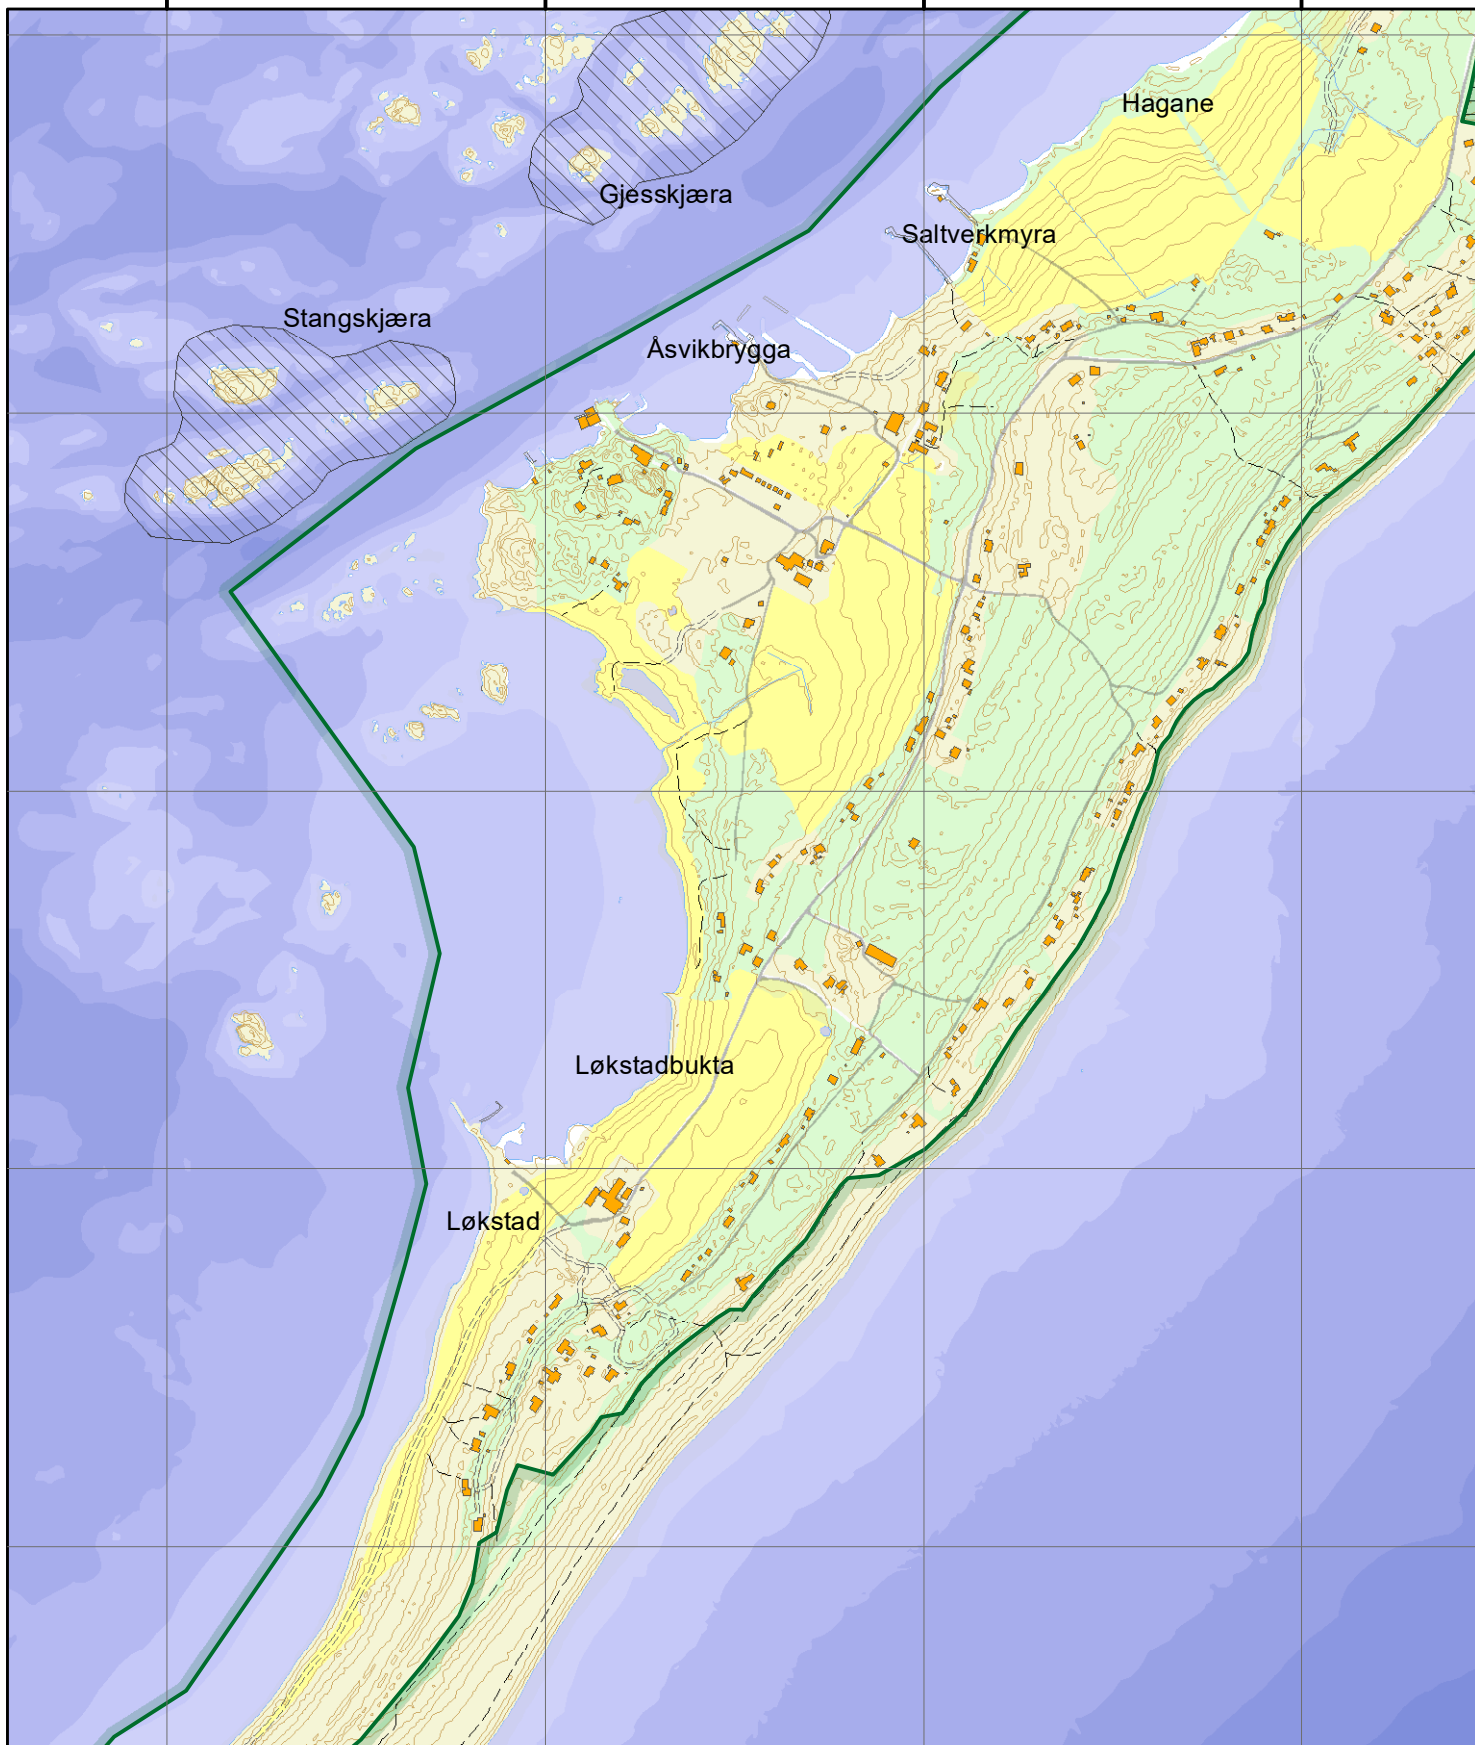

532500,000000

533000,000000

533500,000000

534000,000000

652500,000000  
6524500,000000  
6524000,000000  
6523500,000000  
6523000,000000

**Jomfruland nasjonalpark  
Stråholmen landskapsvernområde  
Kragere kommune, Telemark fylke**

**Detaljkart Kleiva - Skagerakstrand**

-  Nasjonalpark
-  Sone A: Beite- og slåttemarker, beiteskog, skogshagemarker, høstingsskog og strandenger
-  Sone B: Sjøfuglområder

Koordinatsystem: WGS 1984 UTM Zone 32N  
Kartgrunnlag: FKB, Norge Digitalt  
Kartproduksjon: Fylkesmannen i Telemark

Ekv: 1 m

Jomfruland nasjonalpark og  
Stråholmen landskapsvernområde