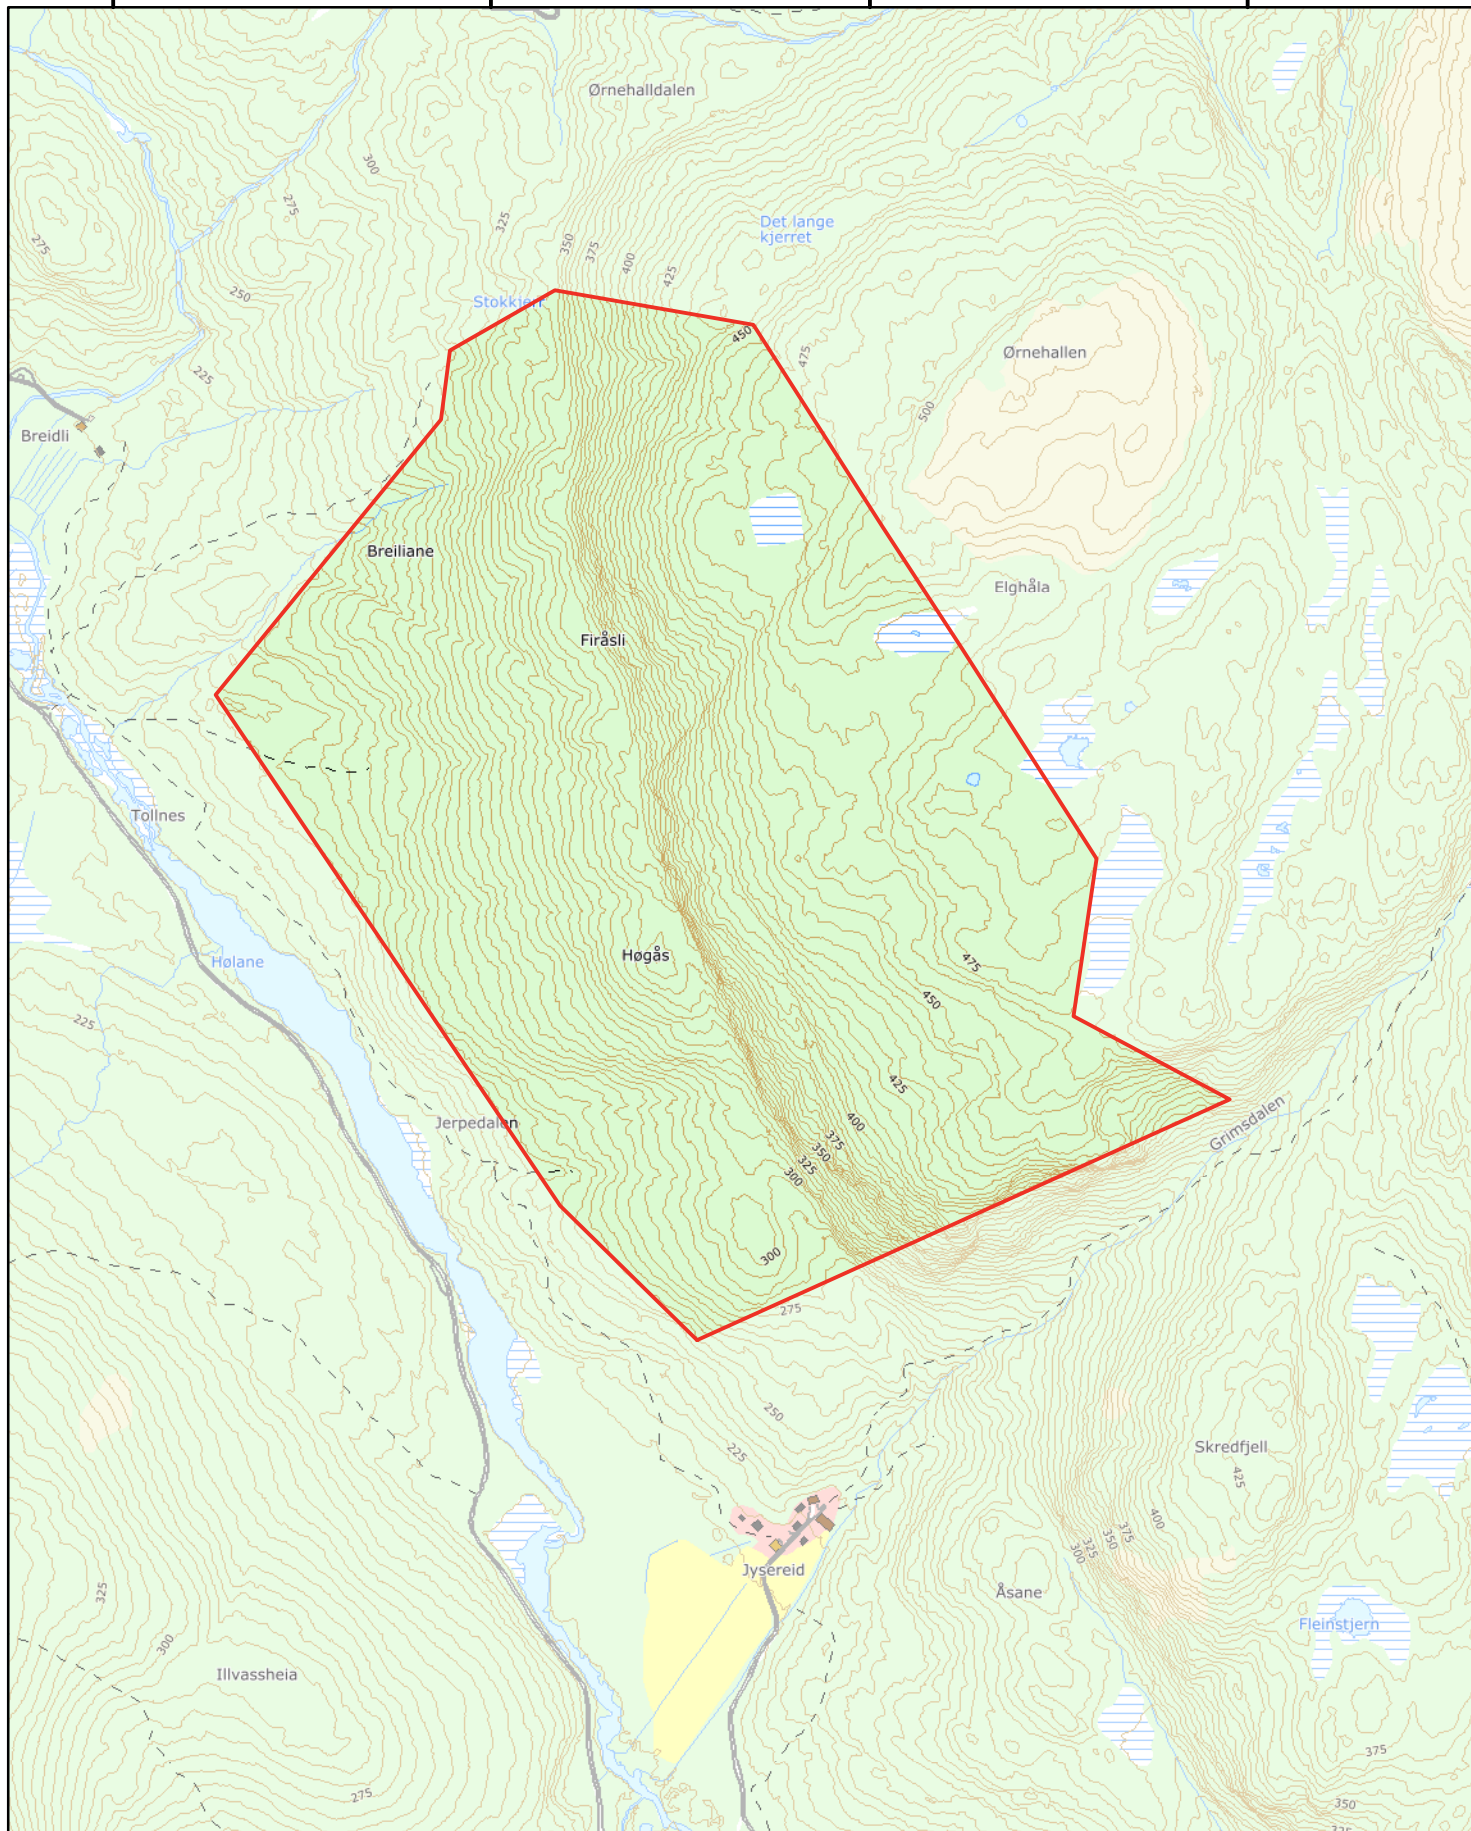

496500.000000

497000.000000

497500.000000

498000.000000

654500.000000

6544500.000000

6544000.000000

6543500.000000

Tilrådning - Vern etter naturmangfoldloven

Ørnehallen

Drangedal kommune, Vestfold og Telemark fylke

 Grense for verneområdet

 Stier jfr. forskrift

Fylkesmannen i Vestfold og Telemark, august 2020

Koordinatsystem: ETRS 1989 UTM Zone 32N
Kartgrunnlag, tillatelse: FKB, Norge digitalt
Kartproduksjon: Fylkesmannen i Vestfold og Telemark

Målestokk: 1:10 000 iA4 Ekvidistanse: 5 m