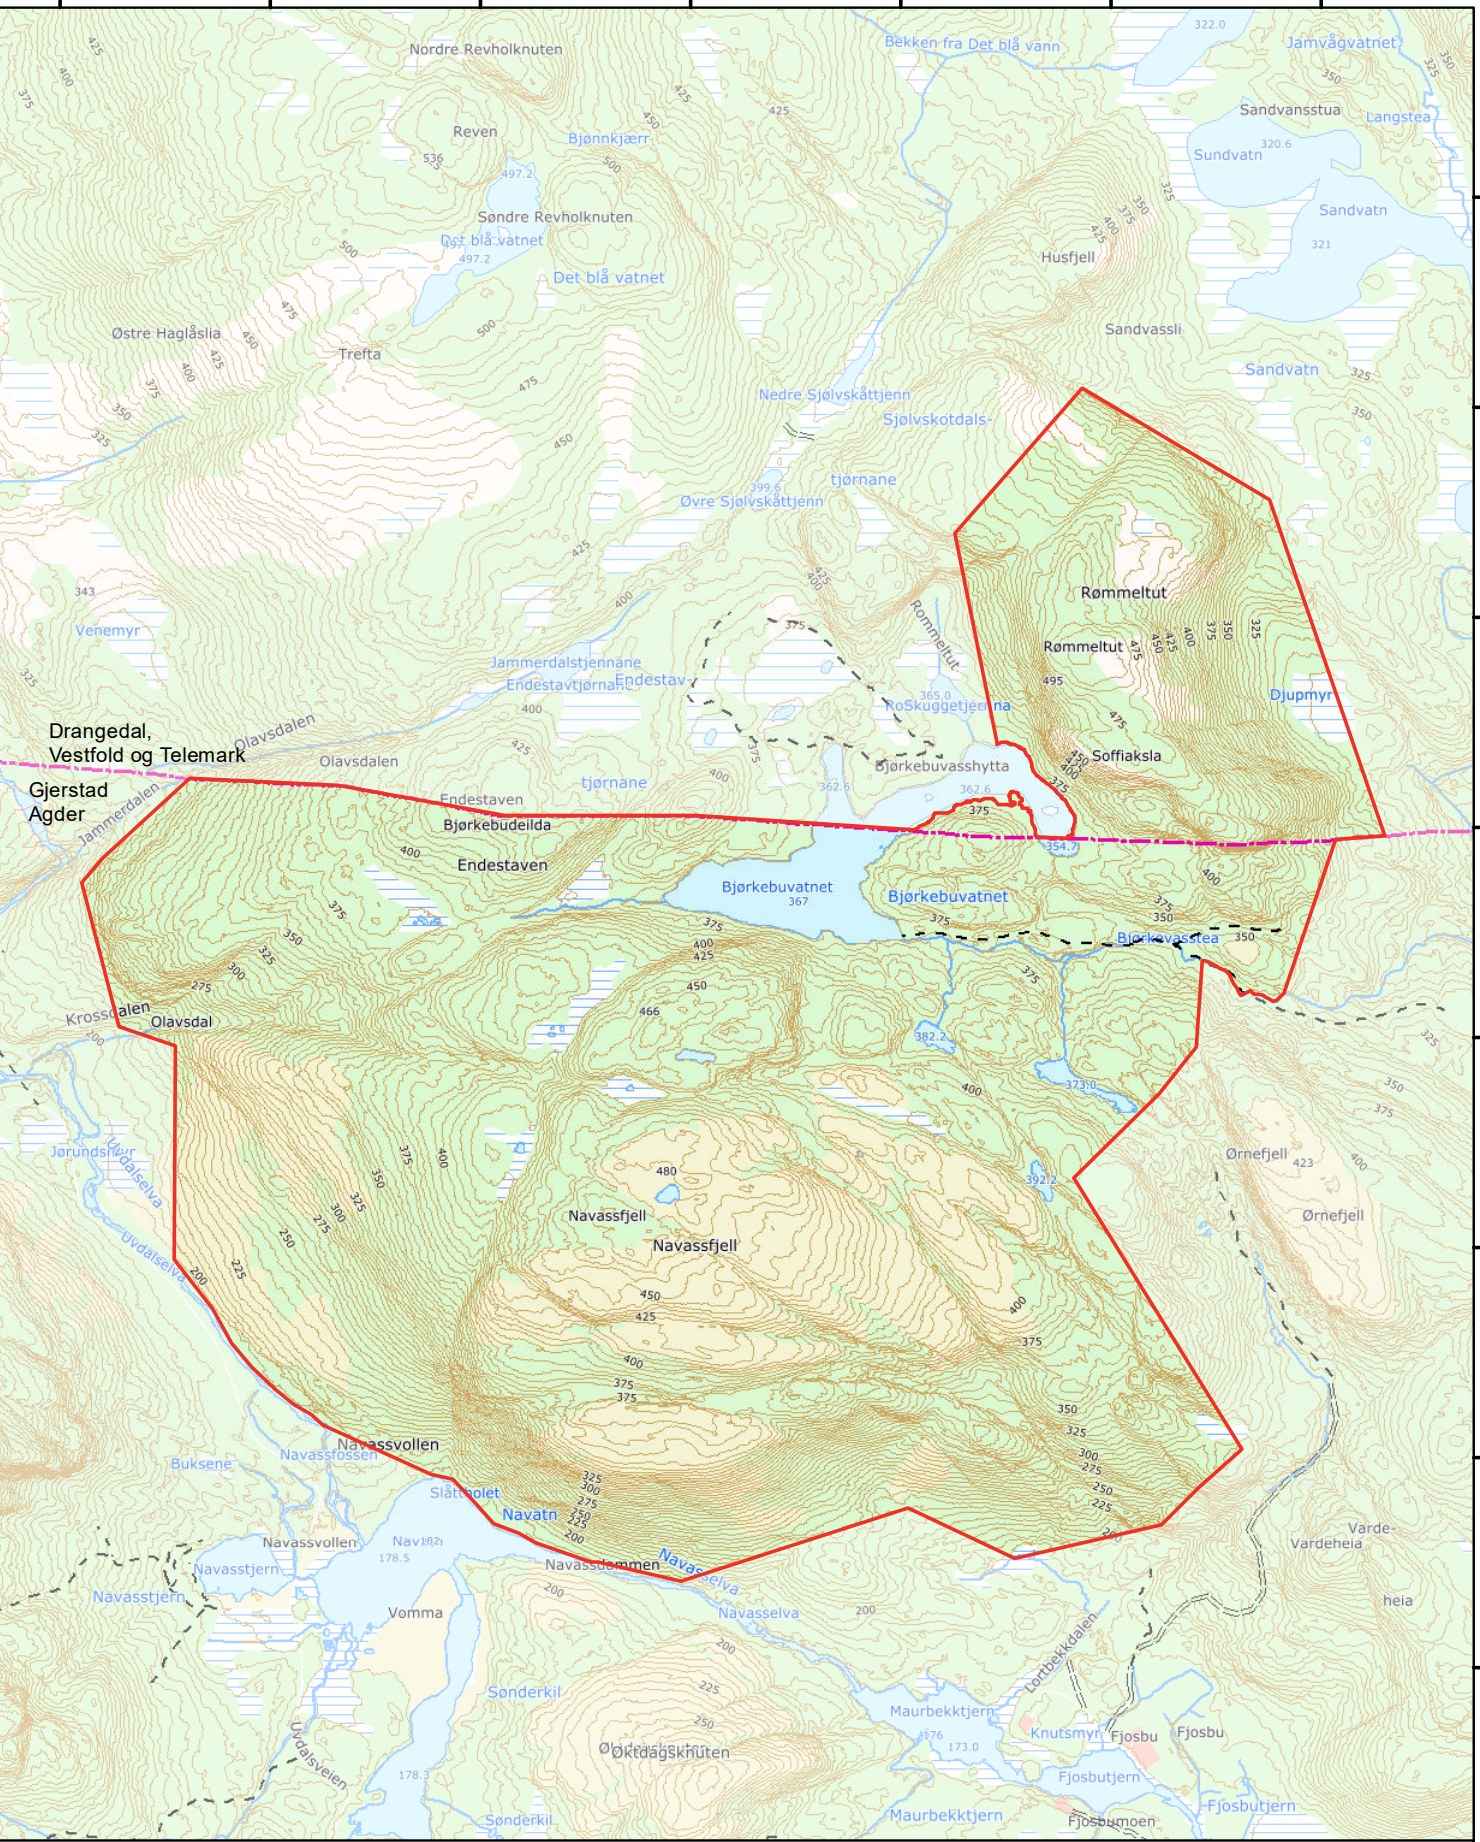

491500.000000 492000.000000 492500.000000 493000.000000 493500.000000 494000.000000 494500.000000

654000.000000  
653950.000000  
653900.000000  
653850.000000  
653800.000000  
653750.000000  
653700.000000  
653650.000000  
653600.000000

Tilrådning - Vern etter naturmangfoldloven

**Navassfjell naturreservat**

Drangedal kommune, Vestfold og Telemark fylke  
Gjerstad kommune, Agder fylke

 Grense for verneområdet

Fylkesmannen i Vestfold og Telemark, august 2020

Koordinatsystem: ETRS 1989 UTM Zone 32N  
Kartgrunnlag, tilatelse: N50, Norge digitalt  
Kartproduksjon: Fylkesmannen i Vestfold og Telemark

Målestokk: 1:18 000 i A4 Ekvivalens: 5 meter  
0 75 150 300 450 600  
Meter