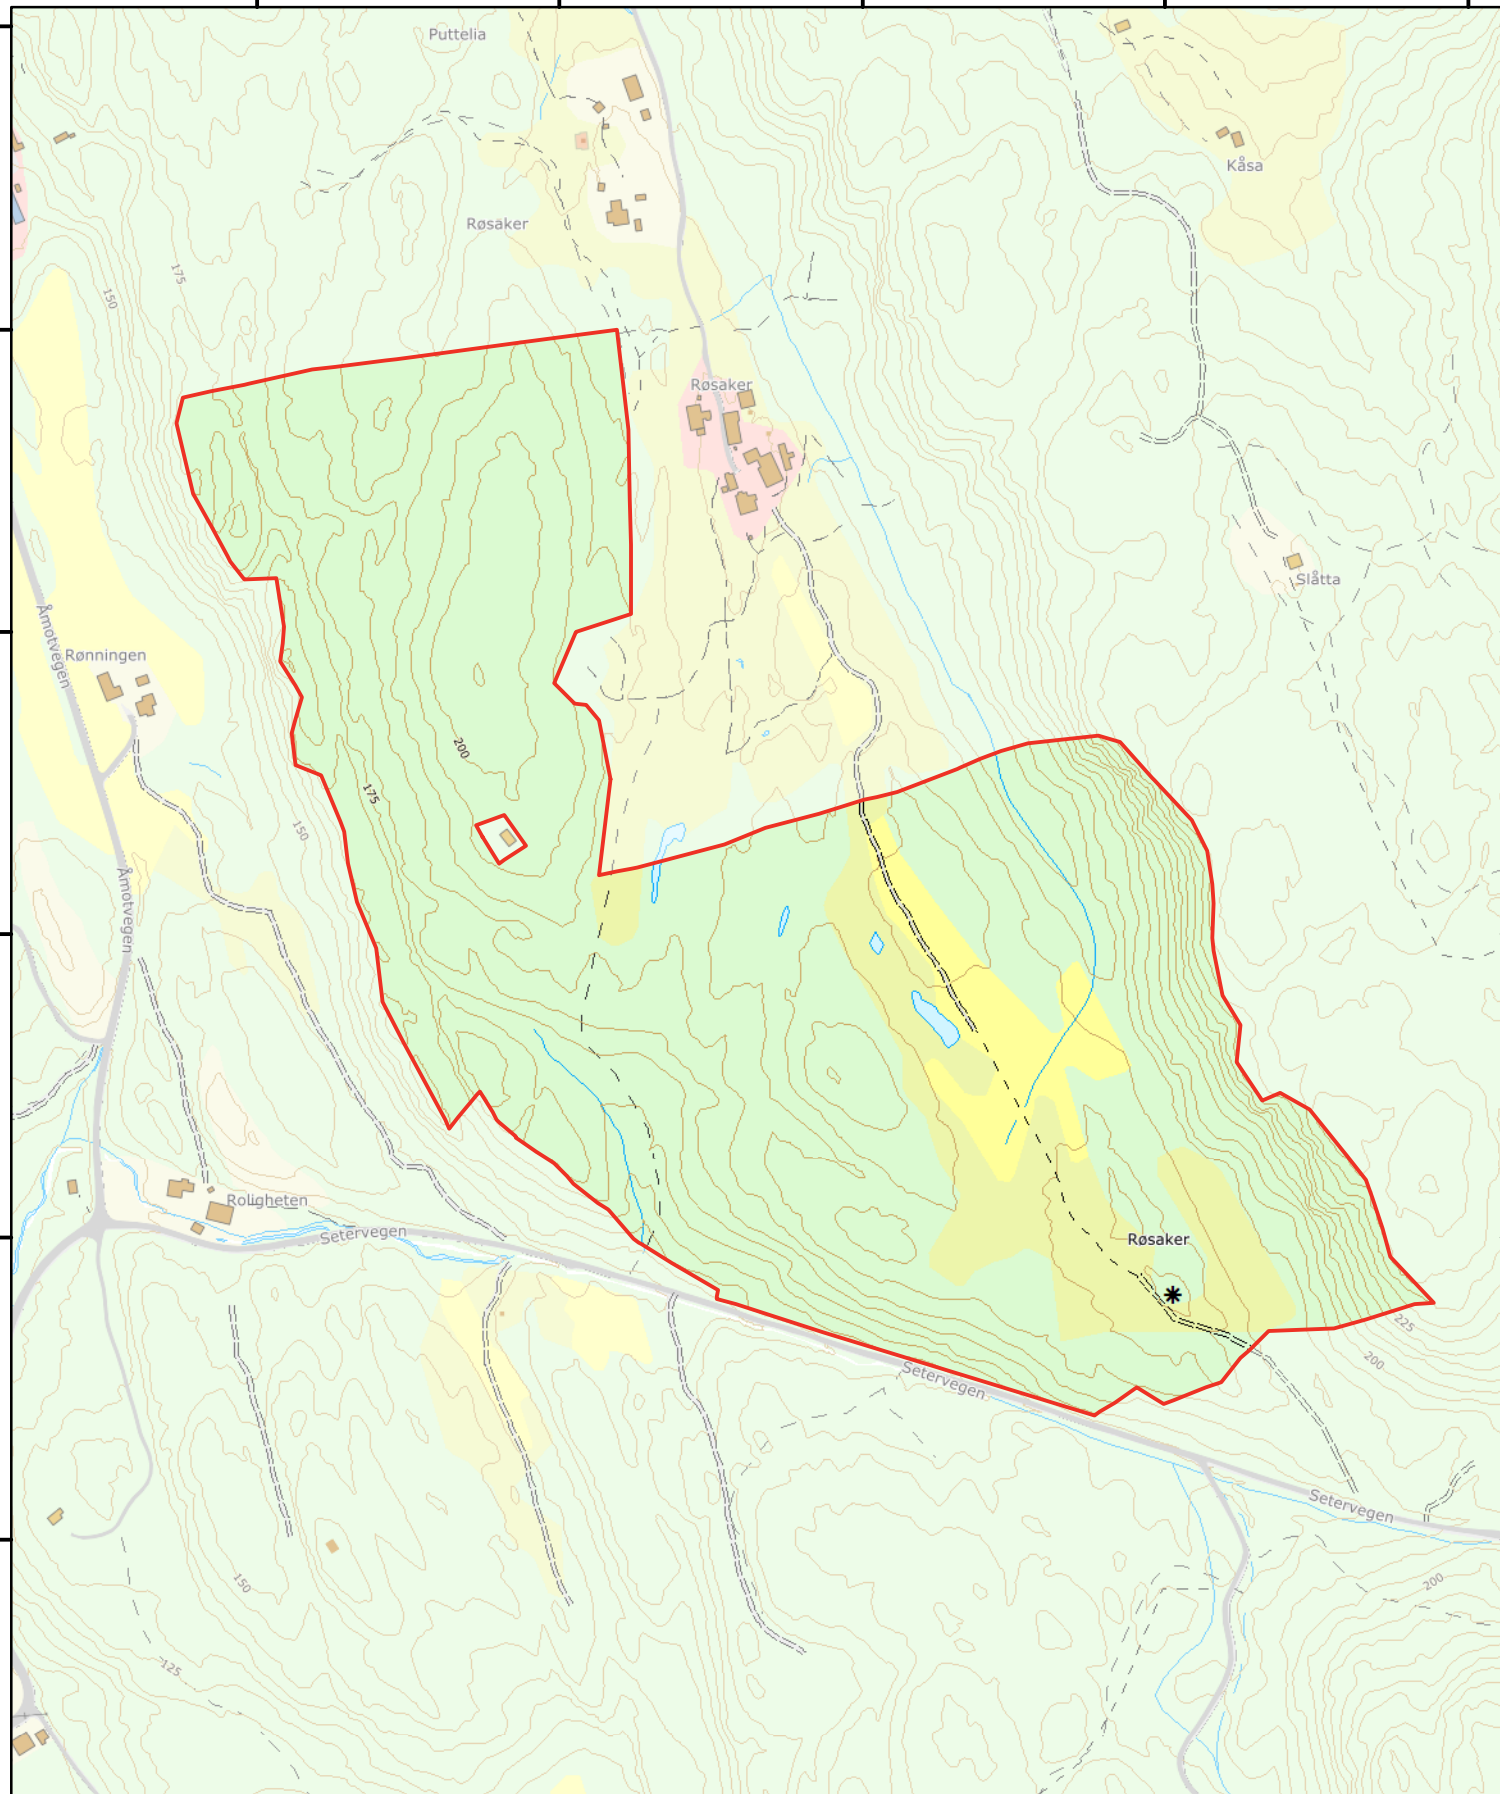

6566000.000000

6565800.000000

6565600.000000

6565400.000000

6565200.000000

### Tilrådning - Vern etter naturmangfoldloven

## Røsaker

Skien kommune, Vestfold og Telemark fylke

- Områdeavgrønsing
- - - - Sti / hesteveg jf. verneforskrift
- ==== Traktorveg jf. verneforskrift
- \* Tilrettelagt bålpass jf. verneforskrift

Koordinatsystem: ETRS 1989 UTM Zone 32N  
 Kartgrunnlag, tillatelse: FKB, Norge digitalt  
 Kartproduksjon: Fylkesmannen i Vestfold og Telemark

Målestokk: 1:5 000 i A4    Ekvidistans: 5 m  
 0 25 50 100 150 200  
 Meter