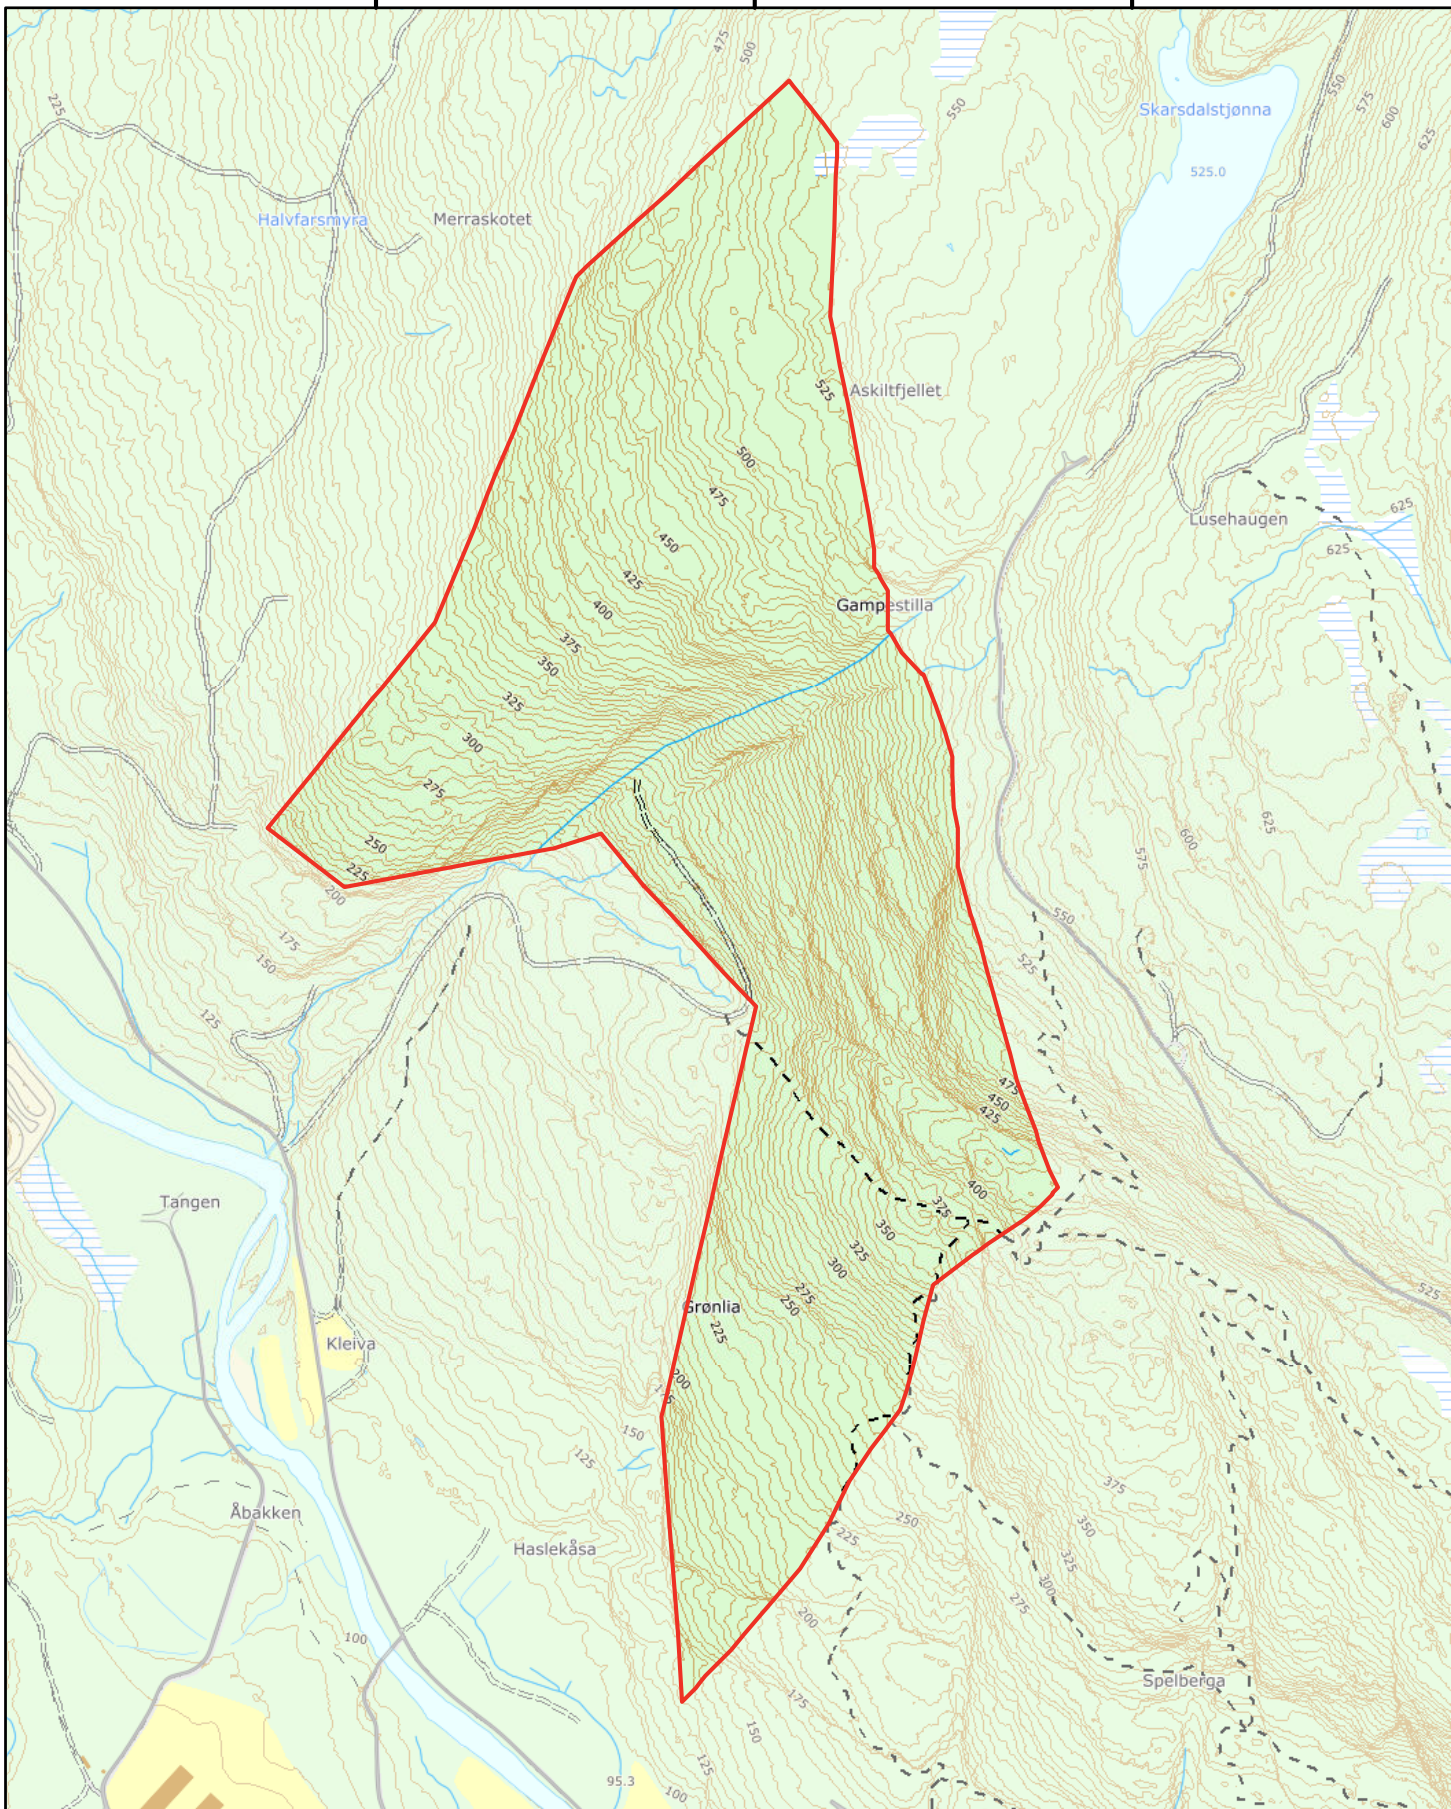

507500,000000

508000,000000

508500,000000

6590500,000000

6590000,000000

6589500,000000

6589000,000000

6588500,000000

Tilråding - Vern etter naturmangfoldloven

Barlinddalen

Midt-Telemark kommune, Vestfold og Telemark fylke

- Områdeavgrensing
- - - Sti
- ==== Traktorveg

Koordinatsystem: ETRS 1989 UTM Zone 32N
 Kartgrunnlag, løyve: FKB, Norge digitalt
 Kartproduksjon: Statsforvaltaren i Vestfold og Telemark

Målestokk: 1:10 000 i A4 Ekvidistanse: 5 meter
 0 45 90 180 270 360
 Meter