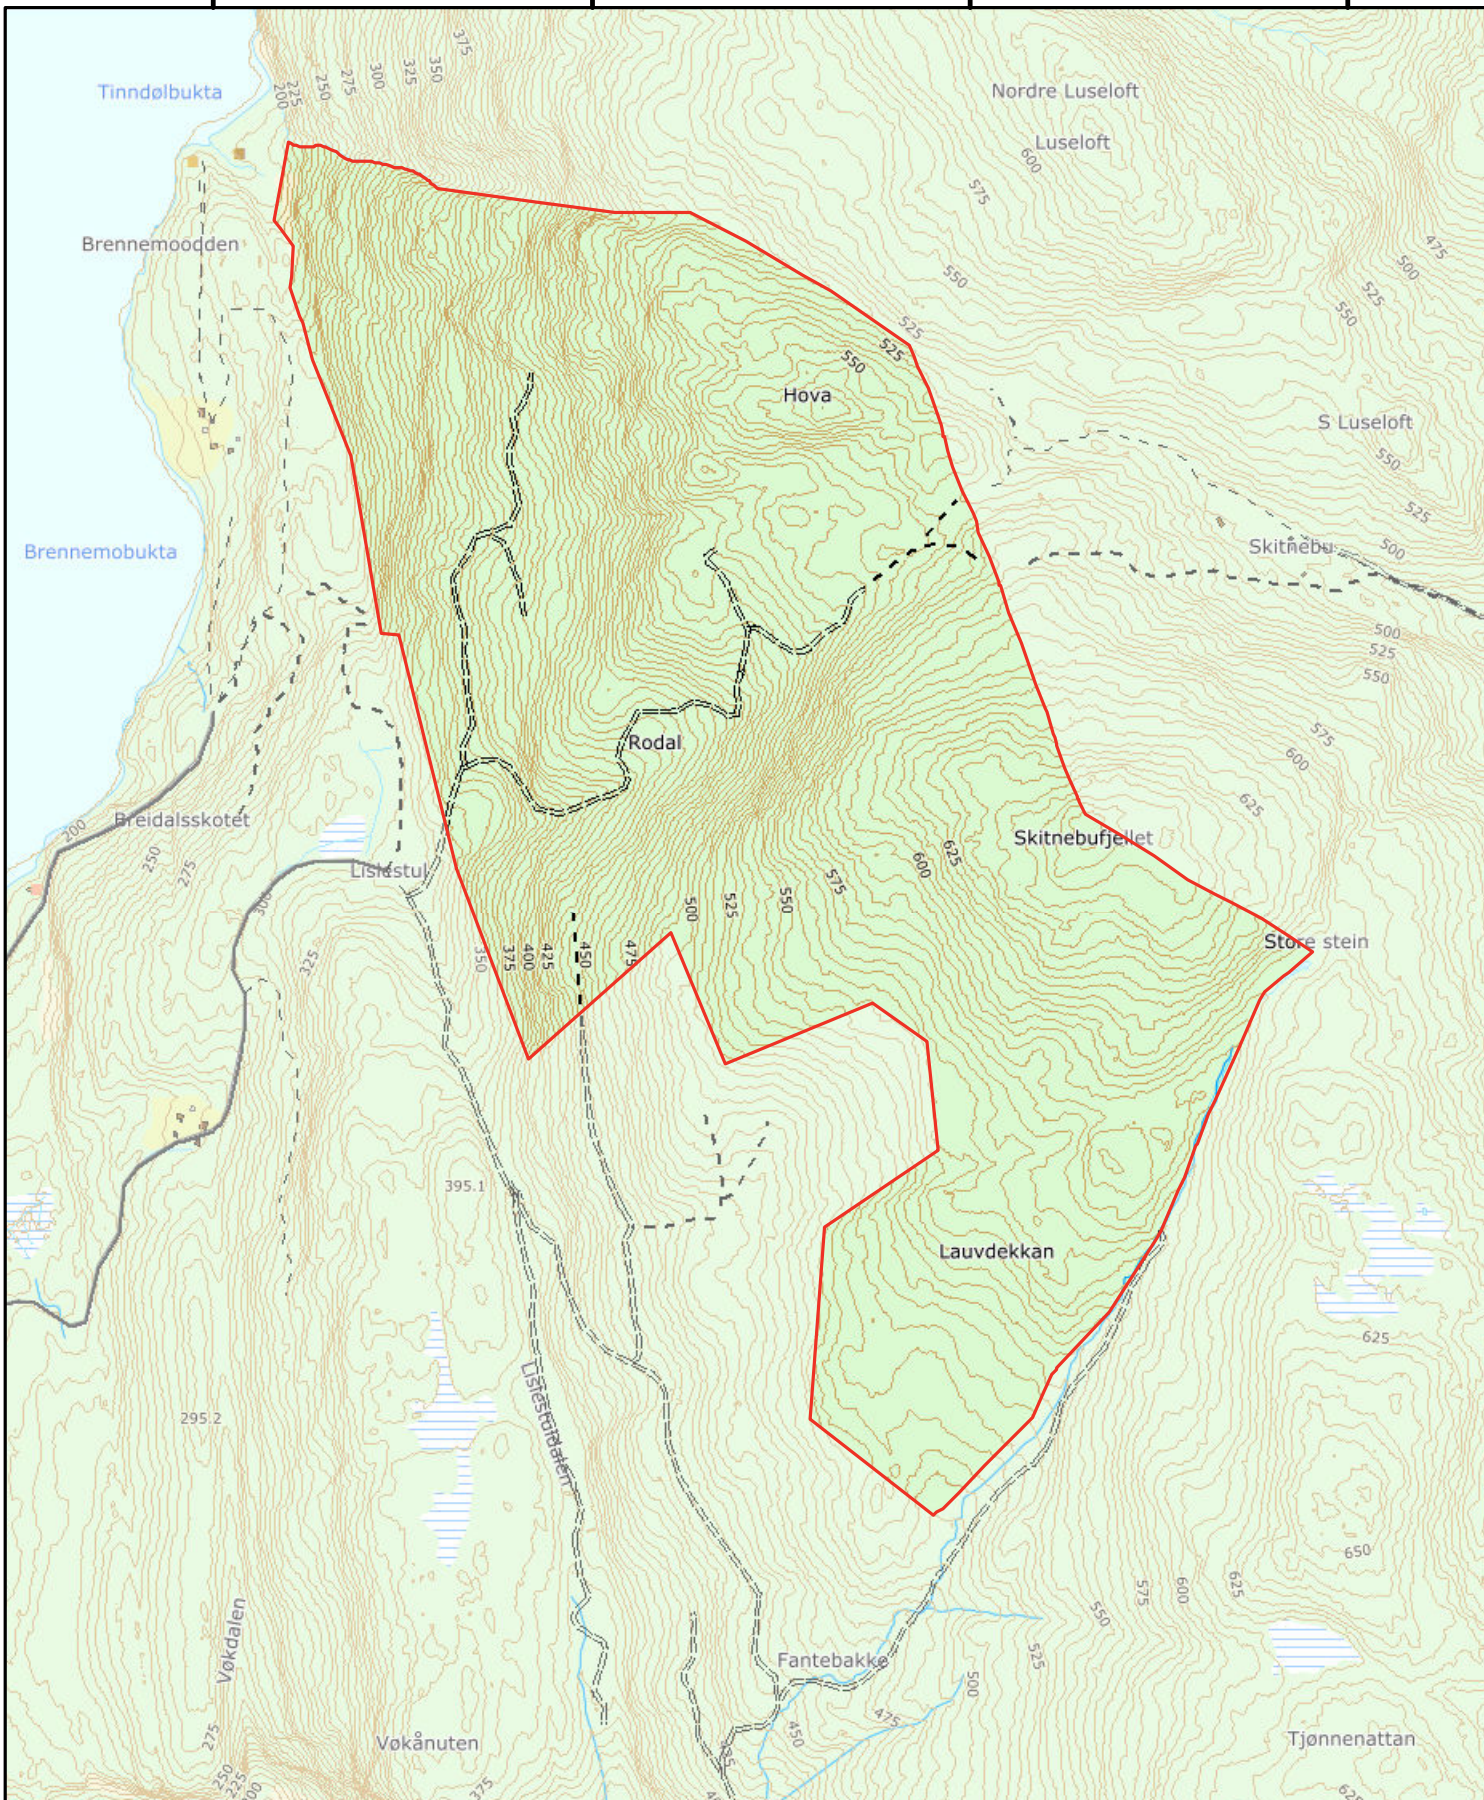

502000.000000

502500.000000

503000.000000

503500.000000

Tilrådning - Vern etter naturmangfoldloven

### Skitnebufjellet

Notodden kommune, Vestfold og Telemark fylke

 Grense for verneområdet

 Sti jf. verneforskrift

 Traktorveg jf. verneforskrift

Koordinatsystem: ETRS 1989 UTM Zone 32N  
Kartgrunnlag, tillatelse: FKB, Norge digitalt  
Kartproduksjon: Statsforvalteren i Vestfold og Telemark

Målestokk: 1:10 000 iA4 Ekvidistanse: 5 m