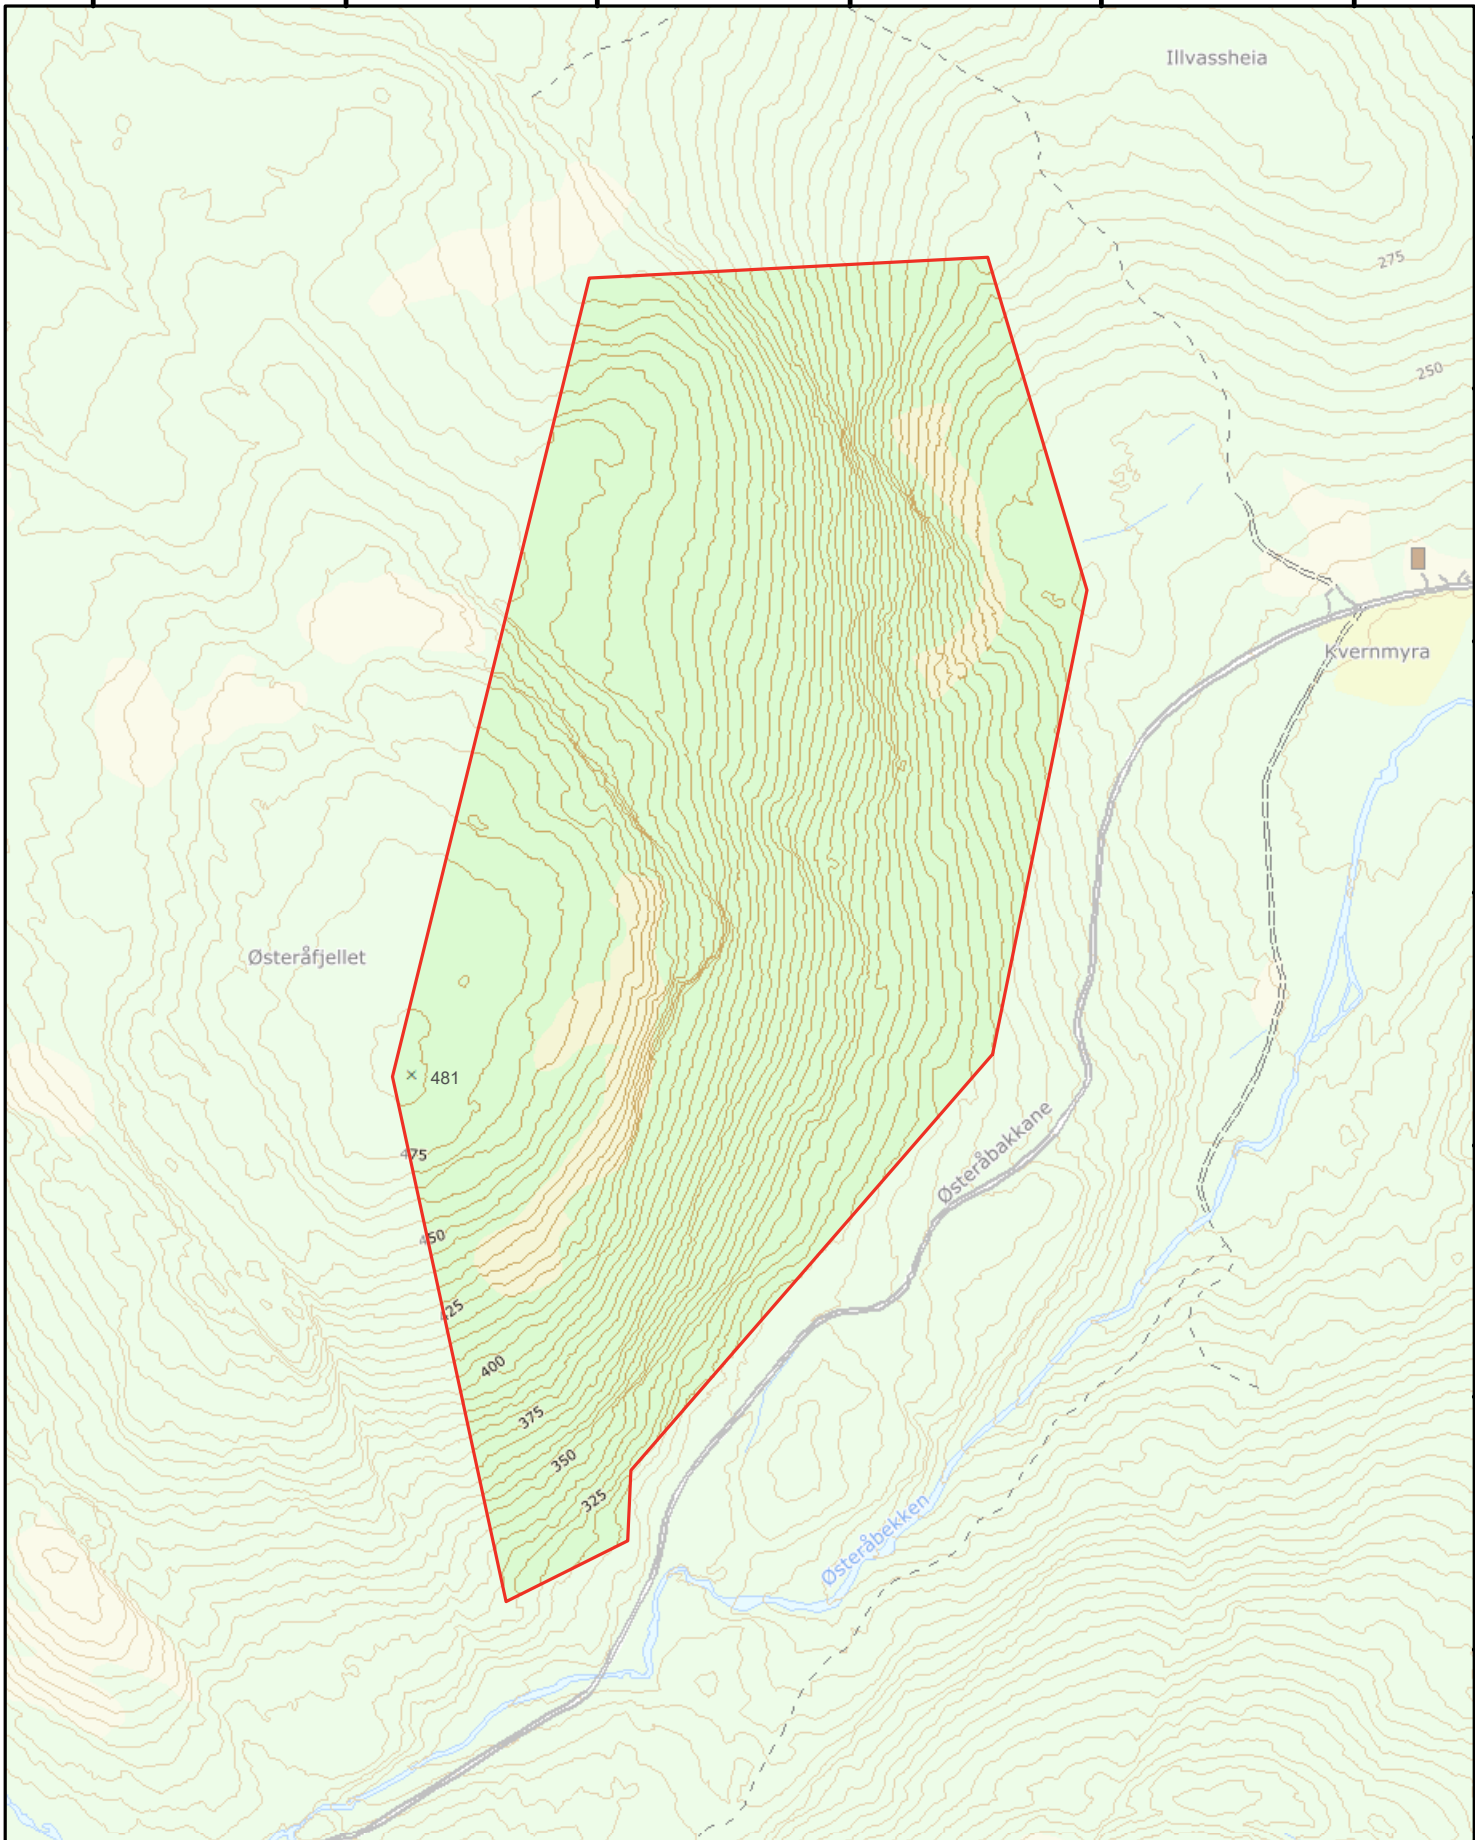

495800,000000

496000,000000

496200,000000

496400,000000

496600,000000

496800,000000

6543200,000000
6543000,000000
6542800,000000
6542600,000000
6542400,000000
6542200,000000
6542000,000000

Østeråfjellet naturreservat
Dramdal kommune, Vestfold og Telemark fylke

 Grense for verneområdet

Koordinatsystem: ETRS 1989 UTM Zone 32N
Kartgrunnlag, tillatelse: FKB, Norge digitalt
Kartproduksjon: Statsforvalteren i Vestfold og Telemark

Målestokk: 1:6 000 i A4 Ekvidistans: 5 m
0 30 60 120 180 240 Meter