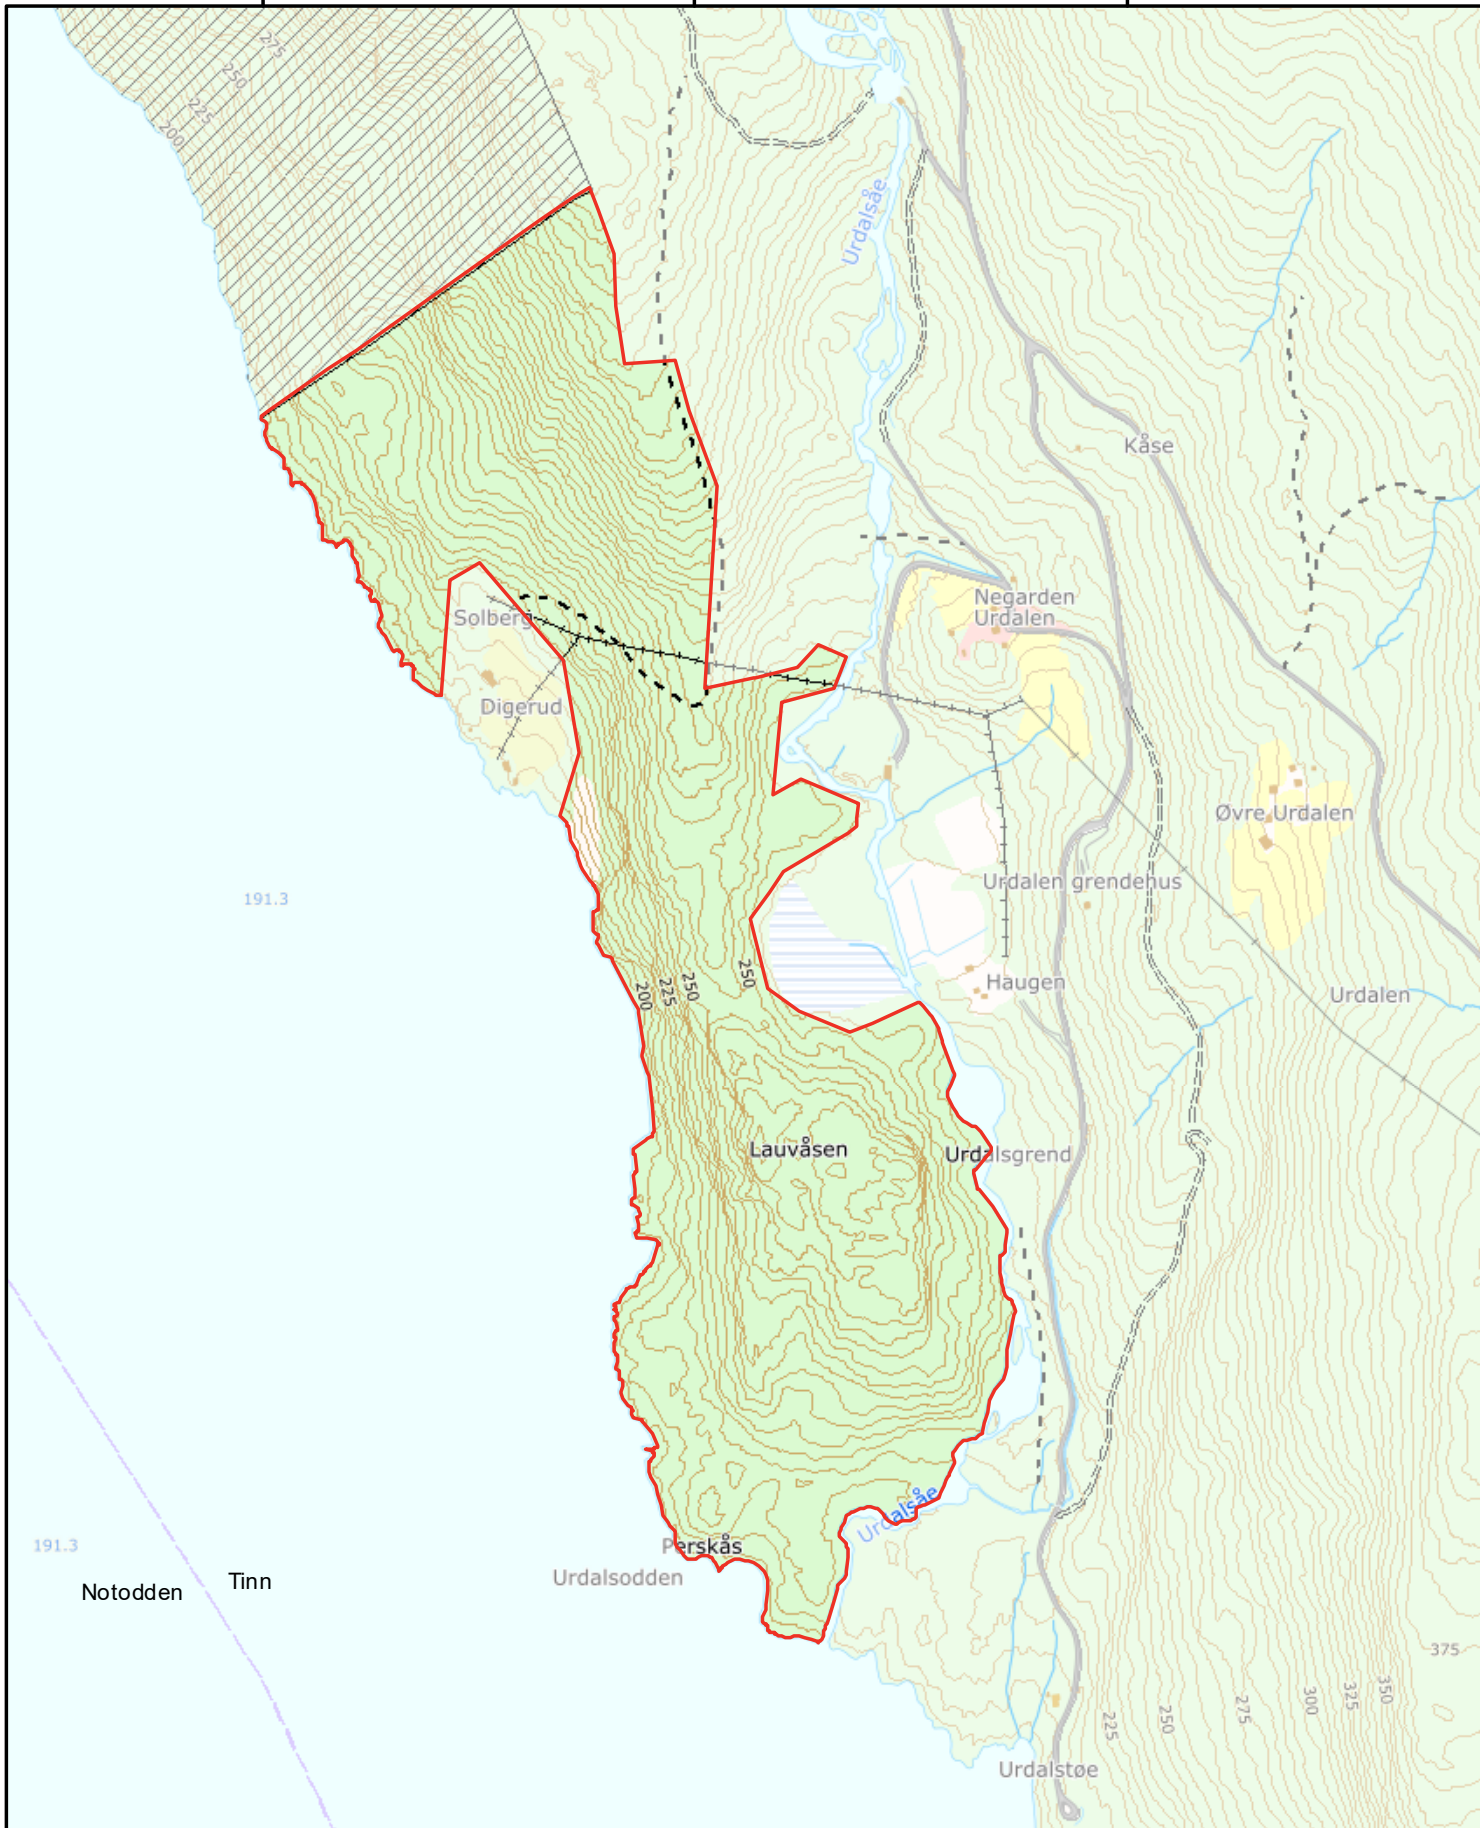

497100,000000

497500,000000

497900,000000

6637700,000000
6637500,000000
6636900,000000
6636500,000000
6636100,000000

Tilrådning - Vern etter naturmangfoldloven

Urdalen naturreservat - Utvidelse

Tinn kommune, Vestfold og Telemark fylke

- Områdeavgrensing
- Kraftlinje jf. verneforskrift
- Eksisterende verneområde
- Sti jf. verneforskrift

Koordinatsystem: ETRS 1989 UTM Zone 32N
 Kartgrunnlag, tillatelse: FKB, Norge Digitalt
 Kartproduksjon: Statsforvalteren i Vestfold og Telemark

Målestokk: 1:7 000 i A4 Ekvidistanse: 5 meter