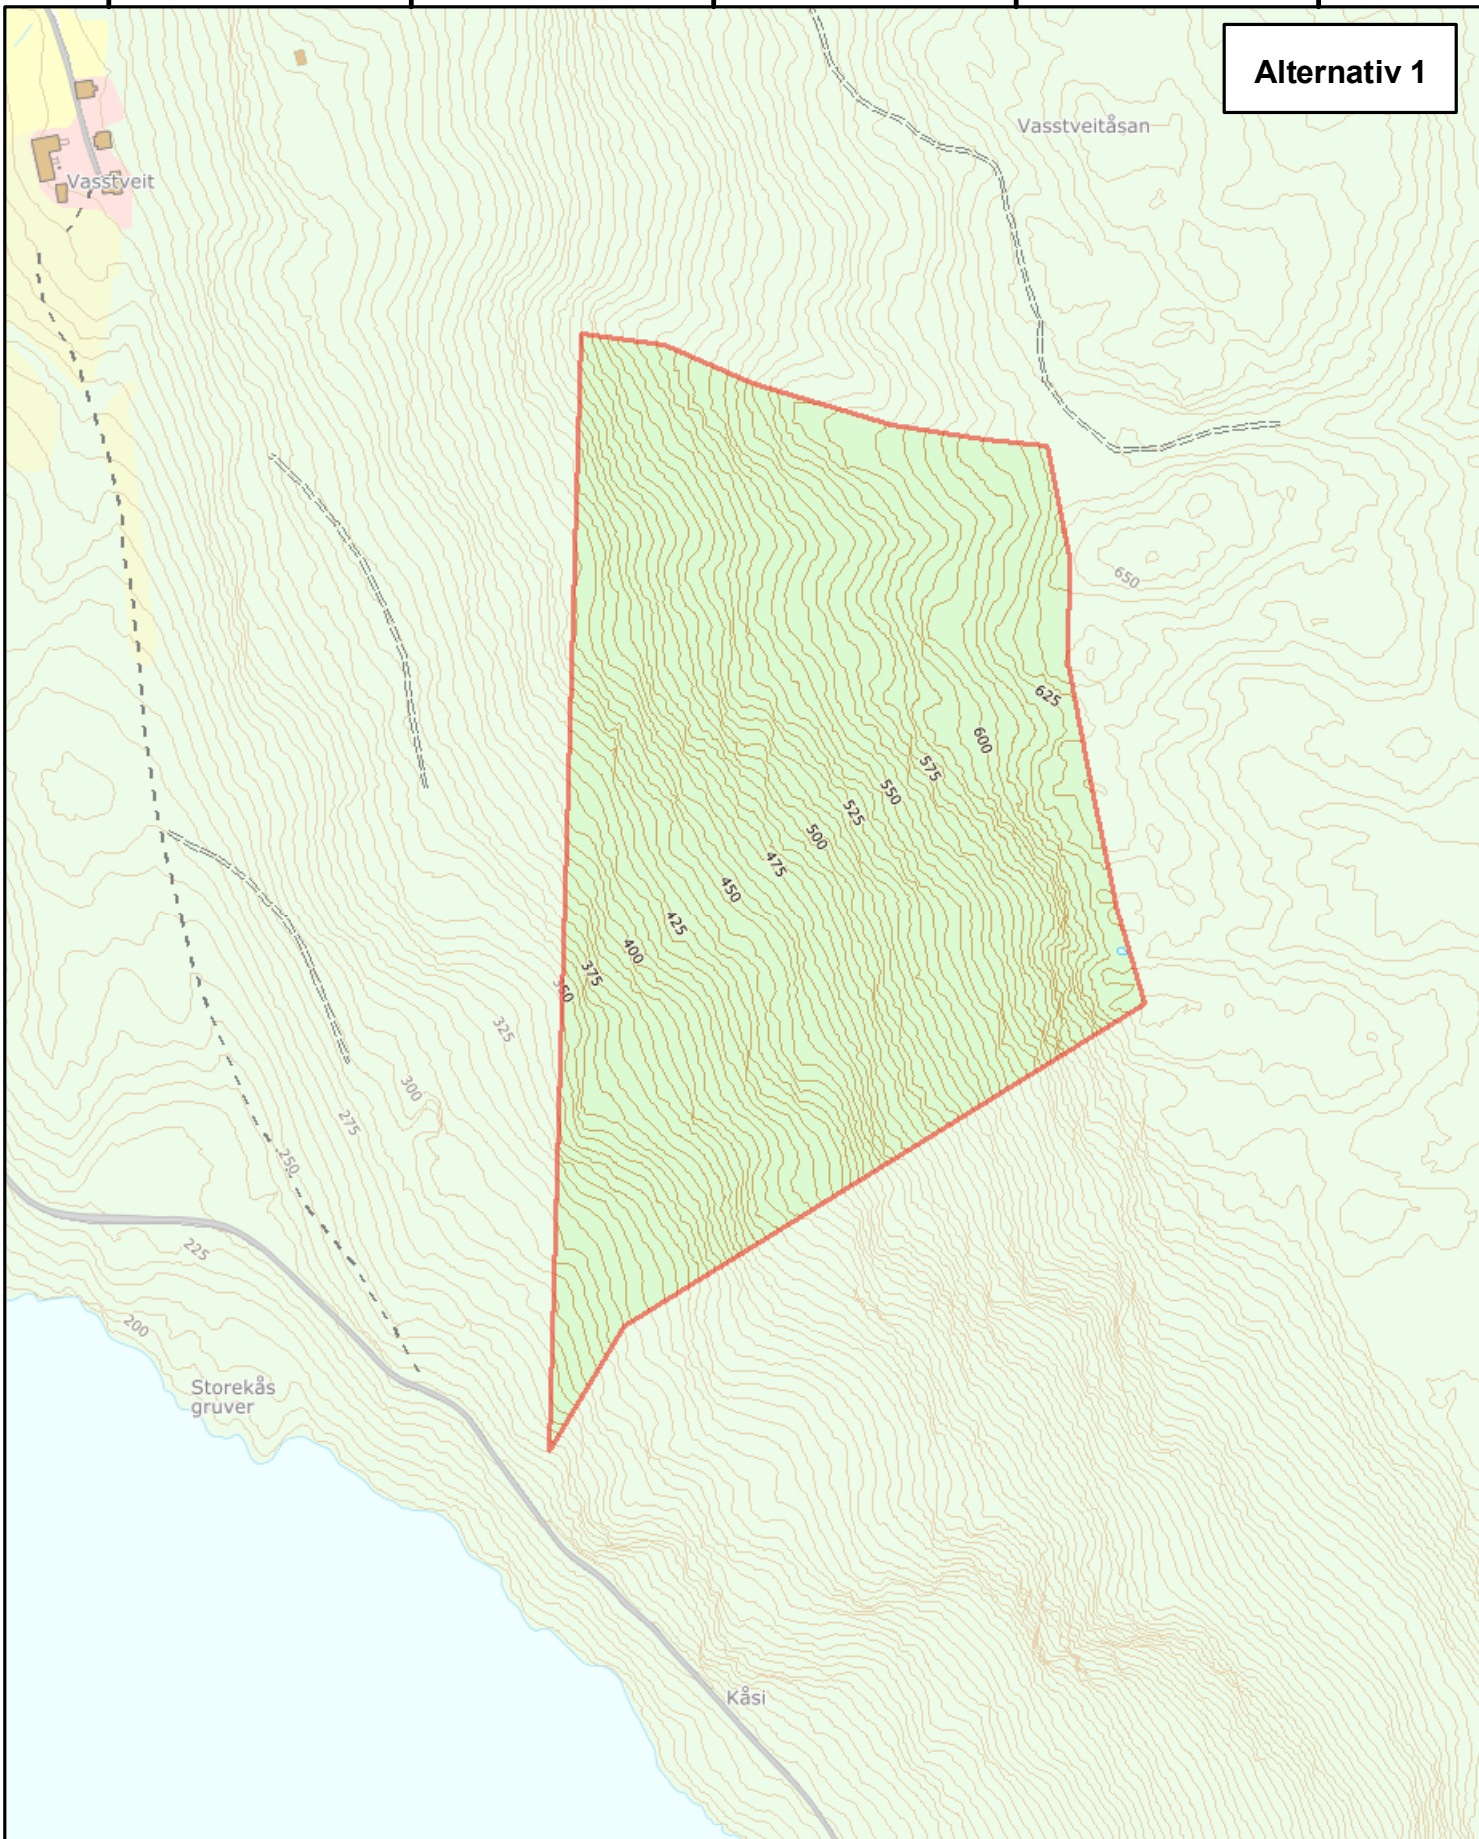

501200,000000

501400,000000

501600,000000

501800,000000

502000,000000

Alternativ 1

Tilrådning - Vern etter naturmangfoldloven
Vasstveitåsan
 Tinn kommune, Vestfold og Telemark fylke

 Områdeavgrensning - Alternativ 1

Koordinatsystem: ETRS 1989 UTM Zone 32N
 Kartgrunnlag, tillatelse: FKB, Norge Digitalt
 Kartproduksjon: Statsforvalteren i Vestfold og Telemark