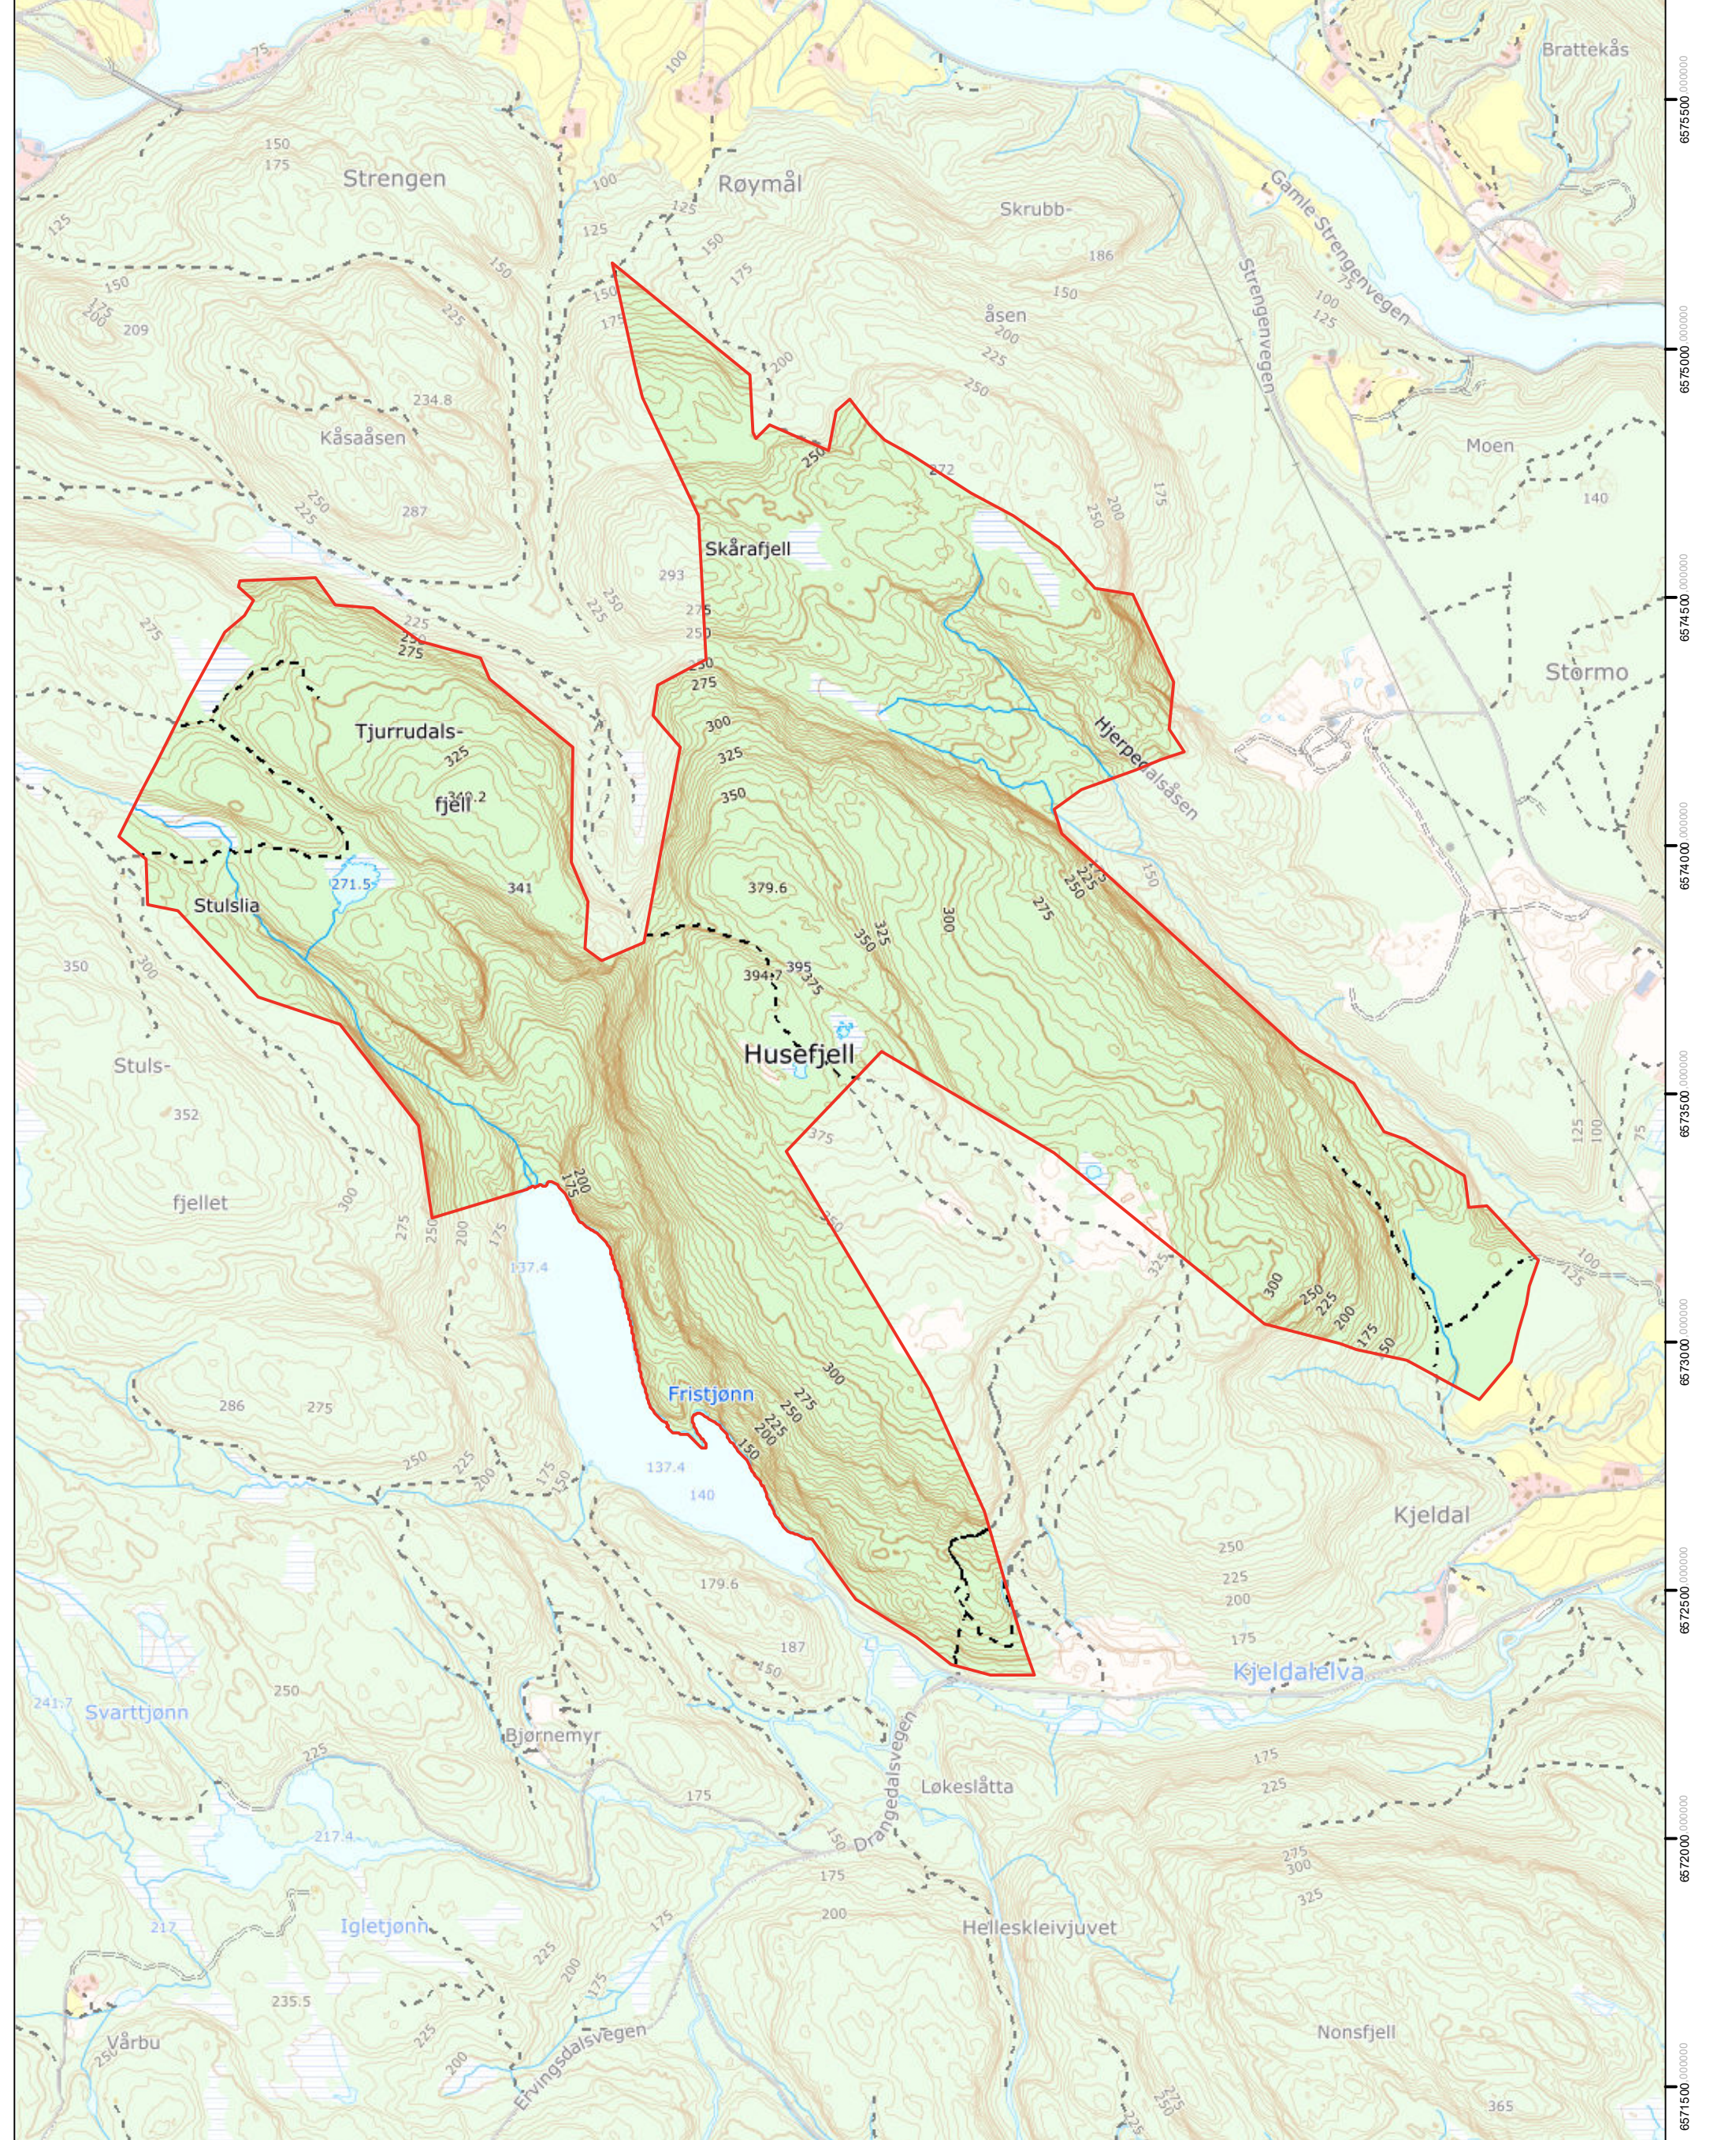

49900.000000 49950.000000 50000.000000 50050.000000 50100.000000 50150.000000 50200.000000

657500.000000
657500.000000
657400.000000
657400.000000
657300.000000
657300.000000
657200.000000
657200.000000
657100.000000
657100.000000

Tilråding - Vem etter naturmangfoldloven

Husefjell
Nome kommune, Vestfold og Telemark fylke

 Områdeavgrensning

 Sti jf. verneforskrift

Koordinatsystem: ETRS 1989 UTM Zone 32N
Kartgrunnlag, tillatelse: N50, Norge digitalt
Kartproduksjon: Statsforvalteren i Vestfold og Telemark
Målestokk: 1:12 000 i A4 Ekvidistans: 20 meter