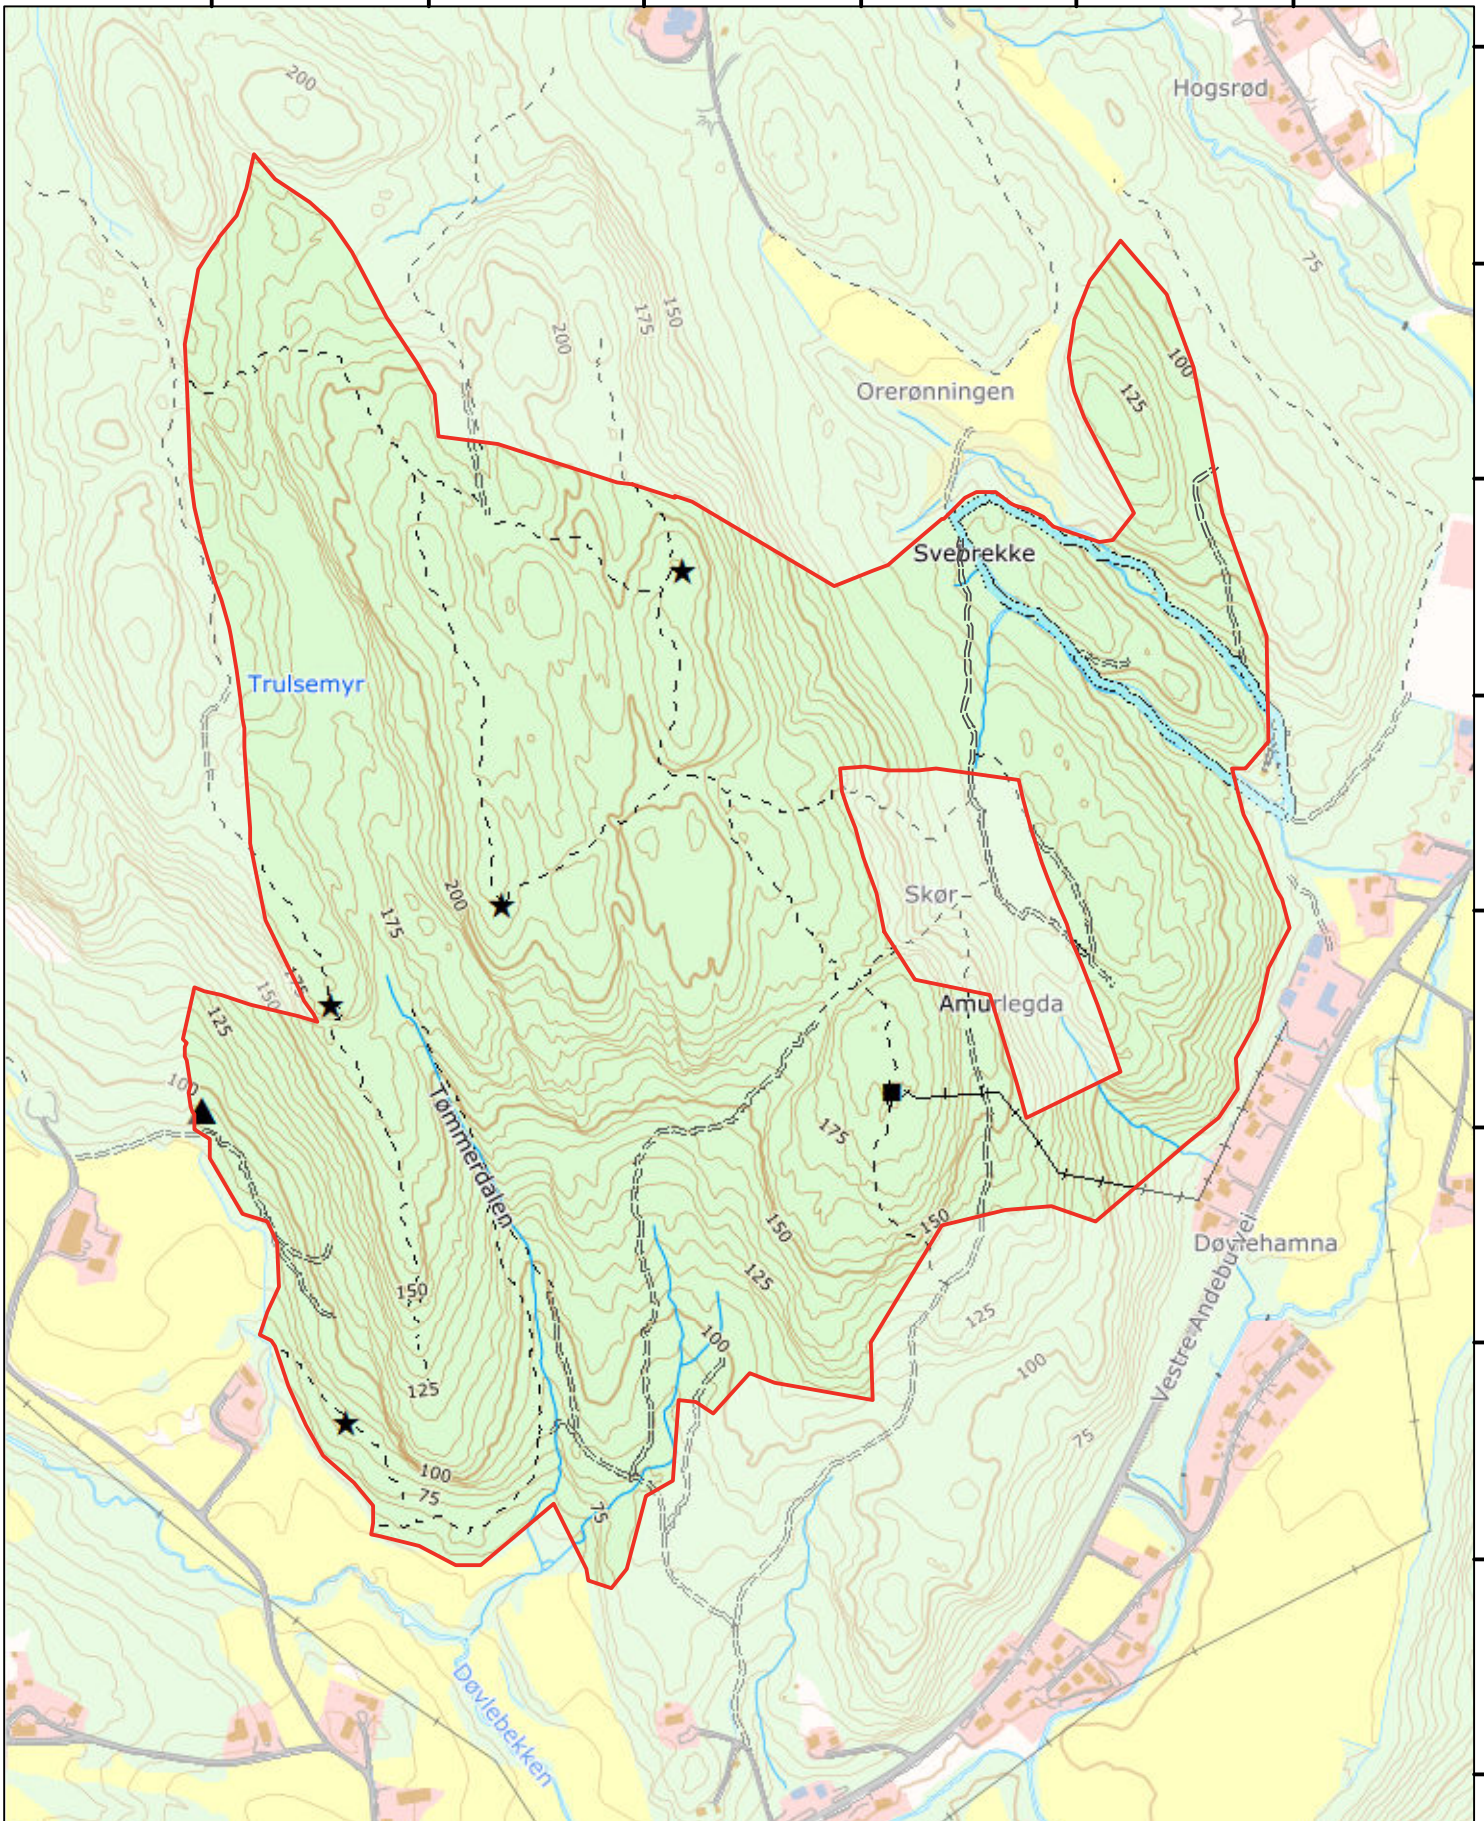

565200,000000 565400,000000 565600,000000 565800,000000 566000,000000 566200,000000

### Skørsåsane naturreservat

Sandefjord kommune, Vestfold og Telemark fylke

- Områdeavgrønsing
- ★ Utsiktspunkt jf. verneforskrift
- Basestasjon jf. verneforskrift
- ▲ Brønn jf. verneforskrift
- ==== Traktorvei jf. verneforskrift
- - - - Sti jf. verneforskrift
- Traktorvei / Skiløype jf. verneforskrift
- +—+ Kraftlinje jf. verneforskrift

Koordinatsystem: ETRS 1989 UTM Zone 32N  
 Kartgrunnlag, tillatelse: FKB, Norge digitalt  
 Kartproduksjon: Statsforvalteren i Vestfold og Telemark

Målestokk: 1:7 000 iA4 Ekvidistans: 5 meter  
 0 40 80 160 240 320  
 Meter