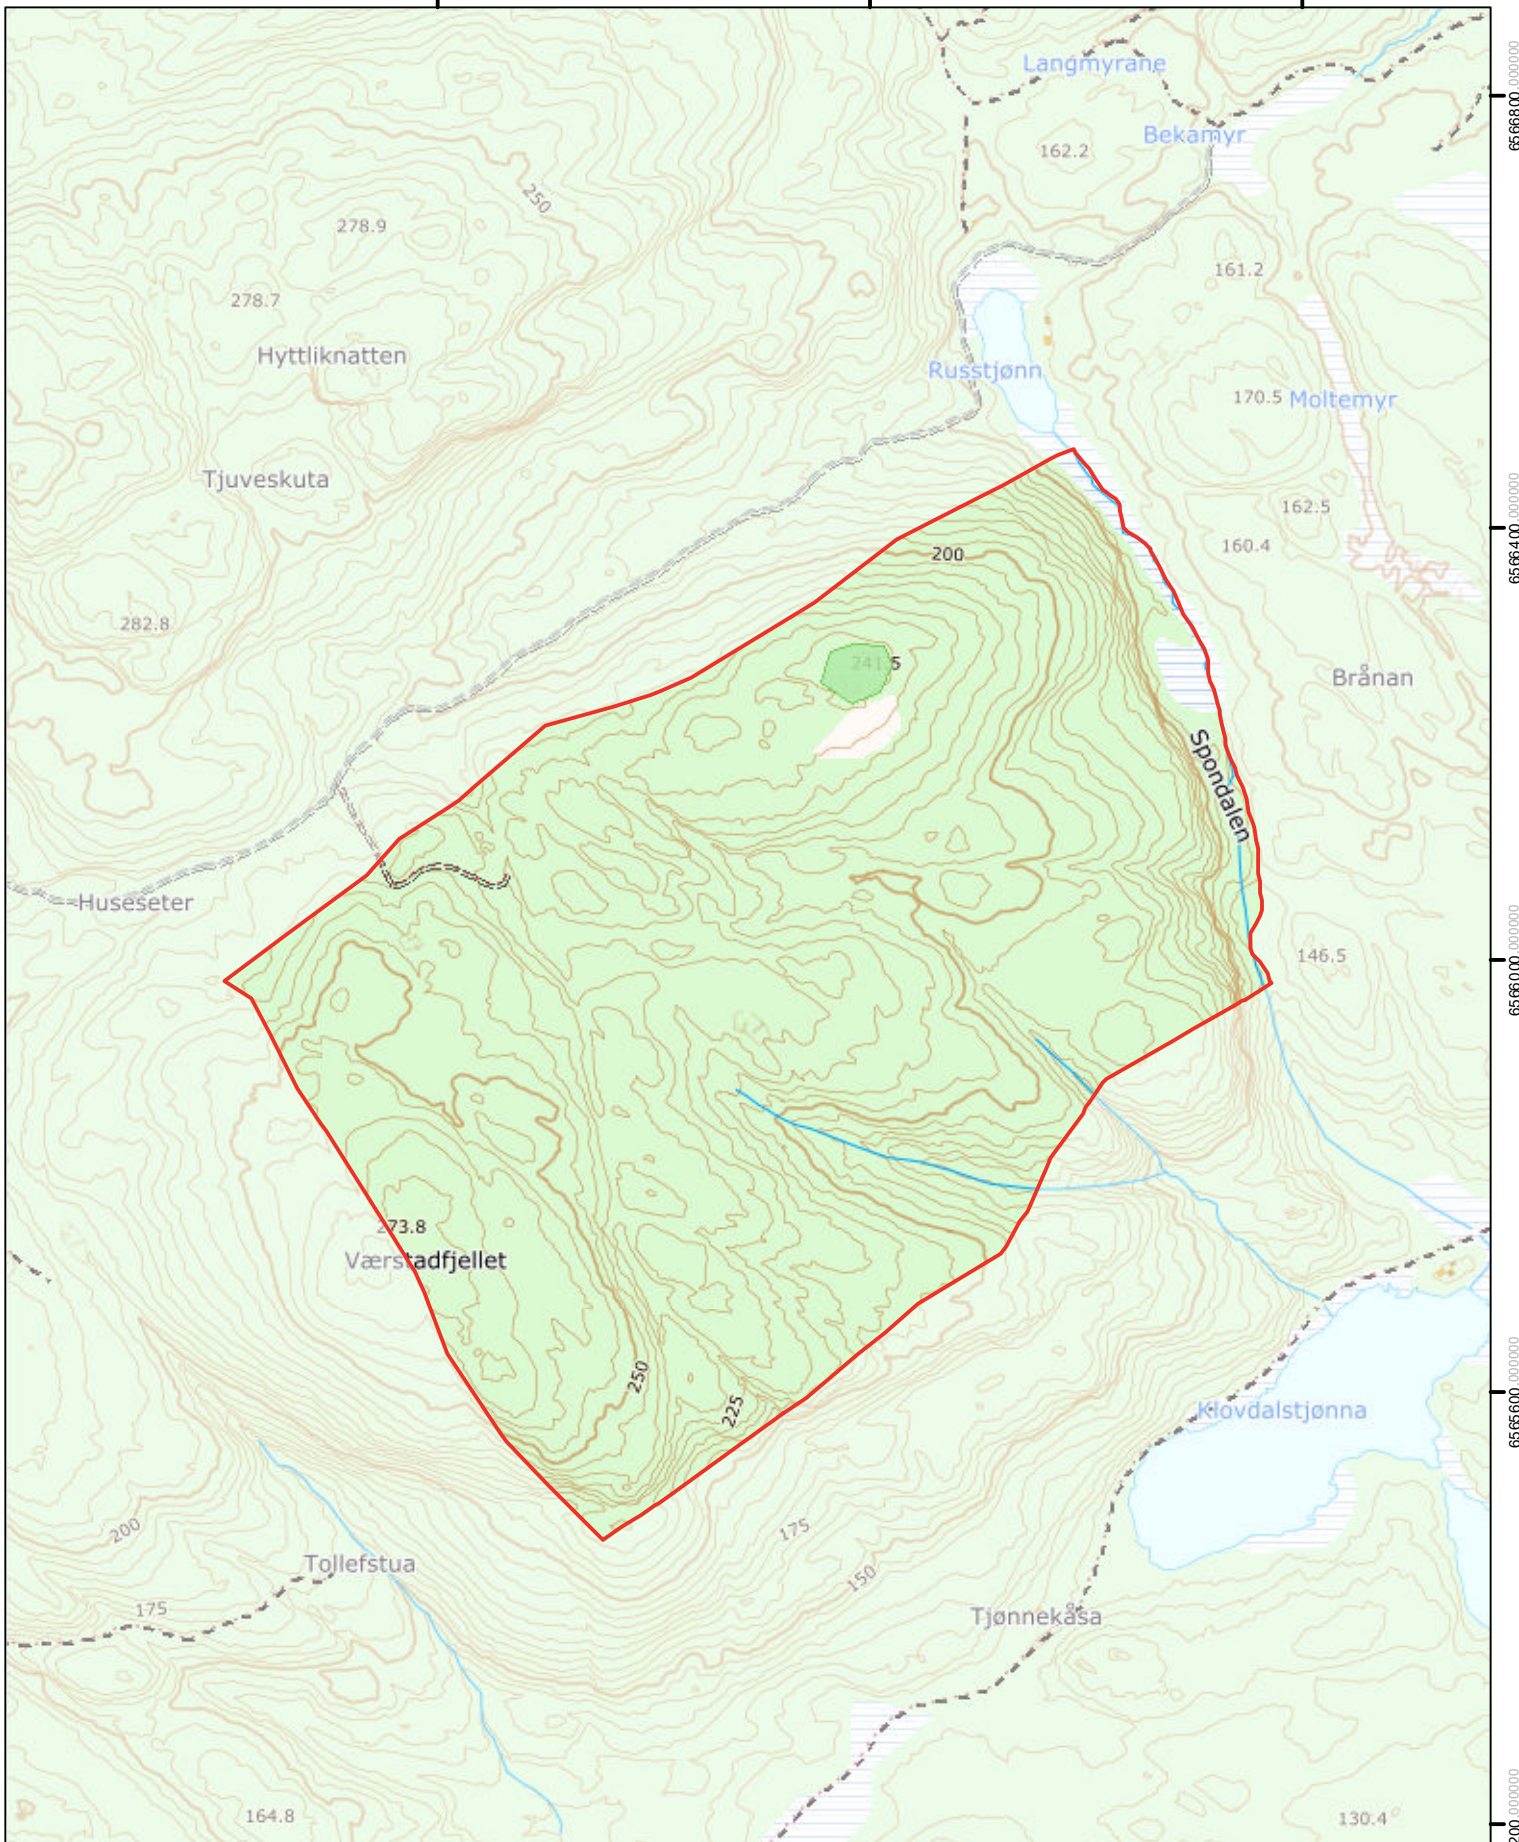

519600 000000

520000 000000

520400 000000

6566800 000000
6566400 000000
6566000 000000
6565600 000000
6565200 000000

Tilrådning - Vern etter naturmangfoldloven

Værstadvfjellet

Nome kommune, Telemark fylke

-  Områdeavgrensing
-  Traktorveg jf. verneforskrift
-  Areal inn etter høring

Koordinatsystem: ETRS 1989 UTM Zone 32N
 Kartgrunnlag, tillatelse: FKB, Norge digitalt
 Kartproduksjon: Statsforvalteren i Vestfold og Telemark

Målestokk: 1:7 000 i A4 Ekvidistanse: 5 meter