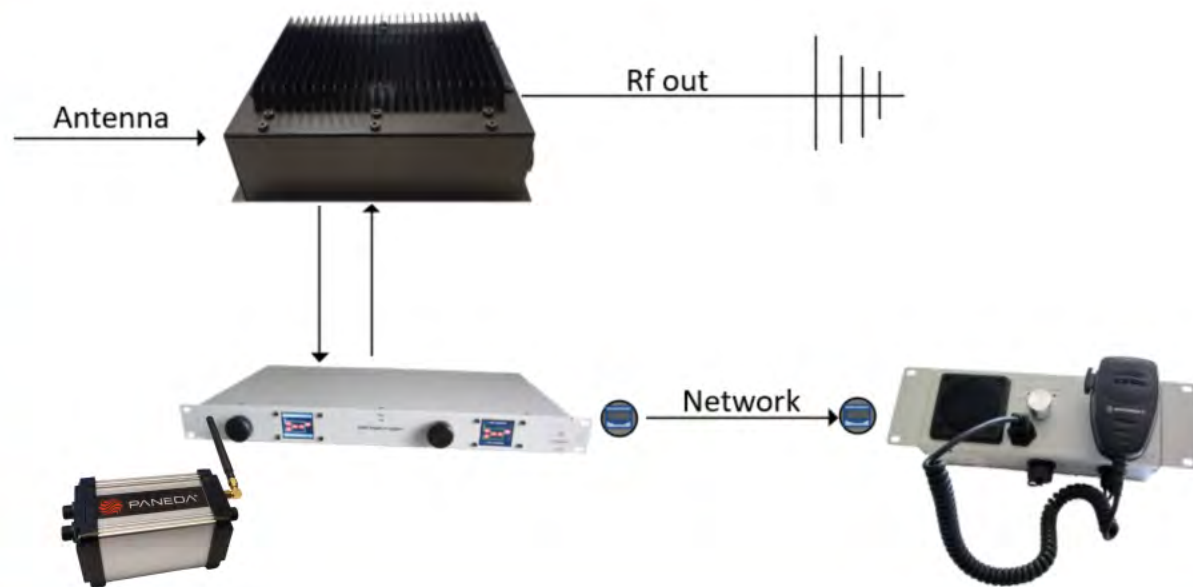

Innendørsdekning DAB - Break In