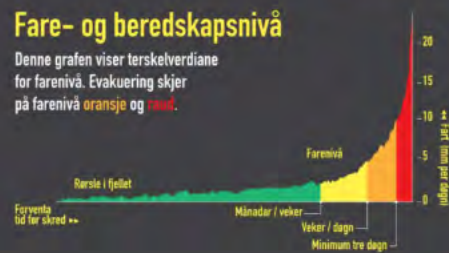

## Fare- og beredskapsnivå

Denne grafen viser terskelverdiane for farenivå. Evakuering skjer på farenivå oransje og raud.

Hvordan

Modell for hele landet?

Global potensiale

Varslings-system

Kontakt info

Hendelser