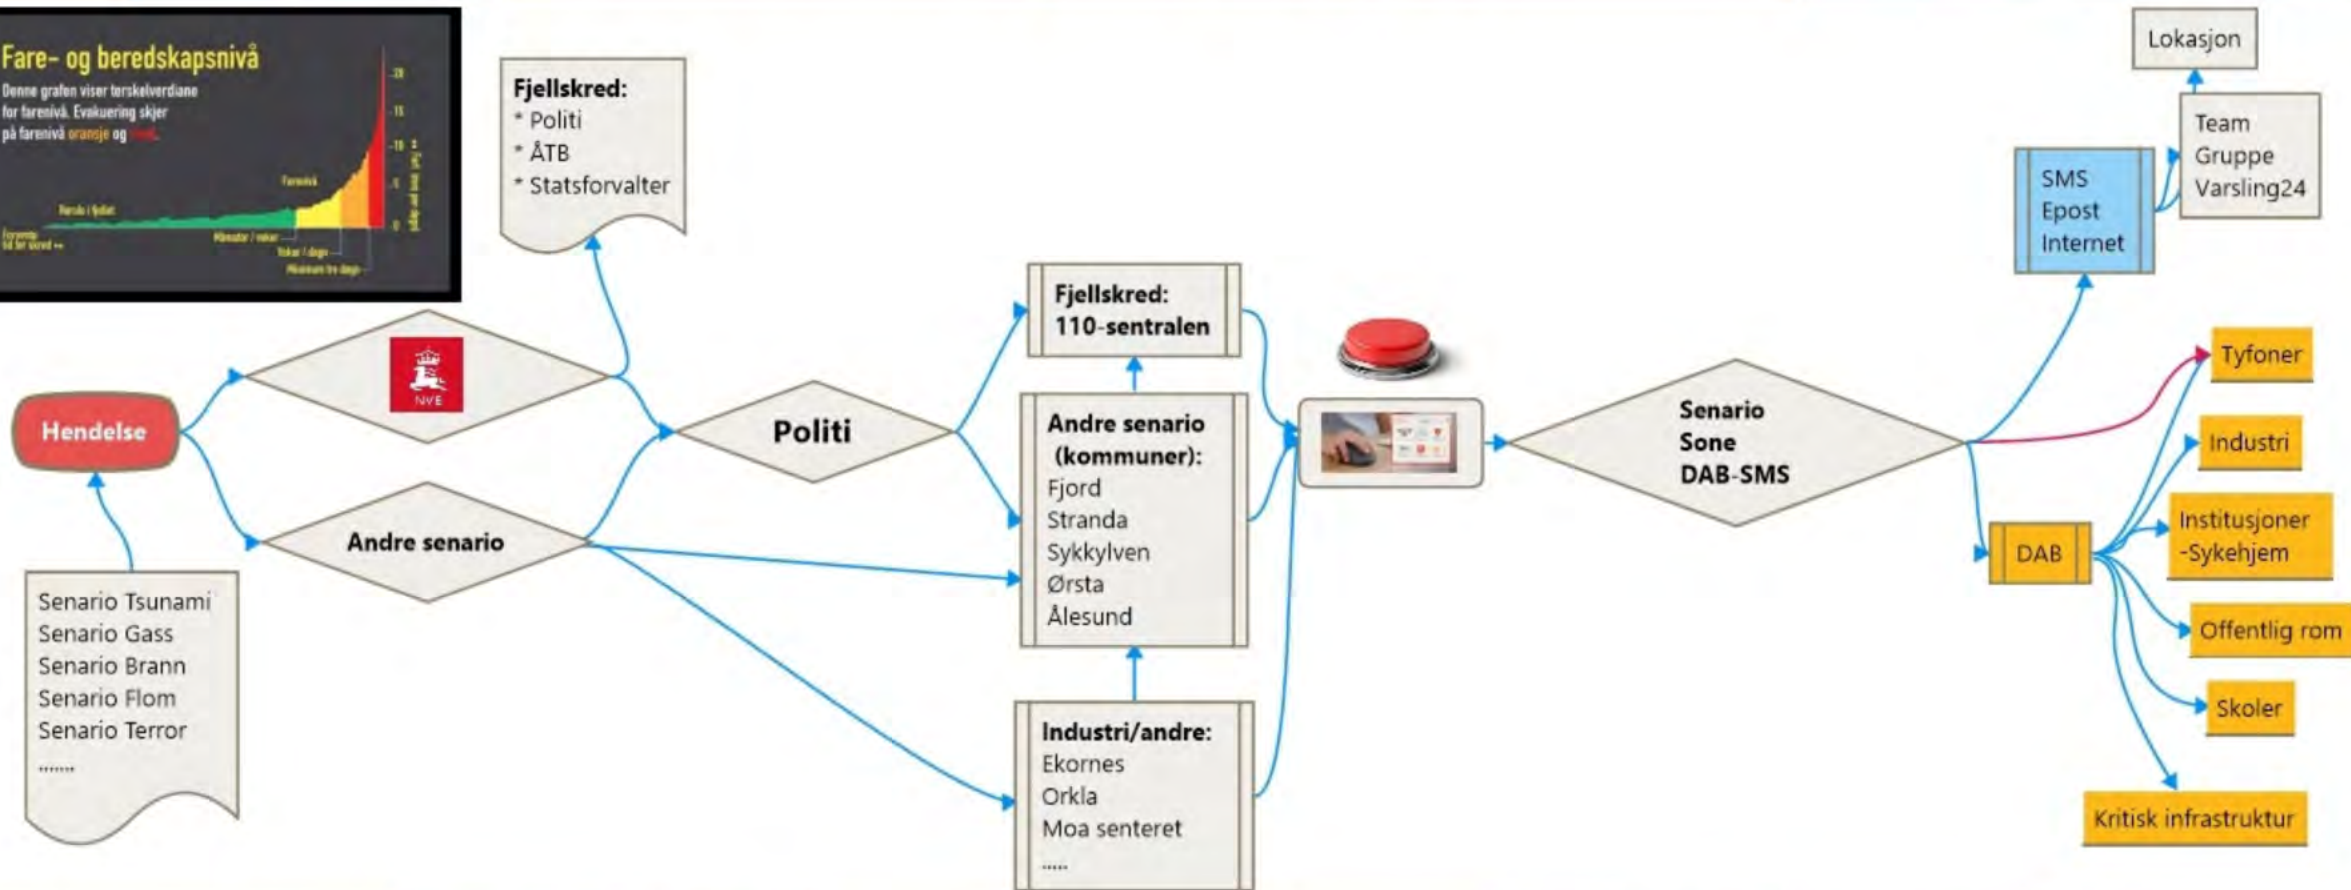

Åknes-Tafjord prosjektet